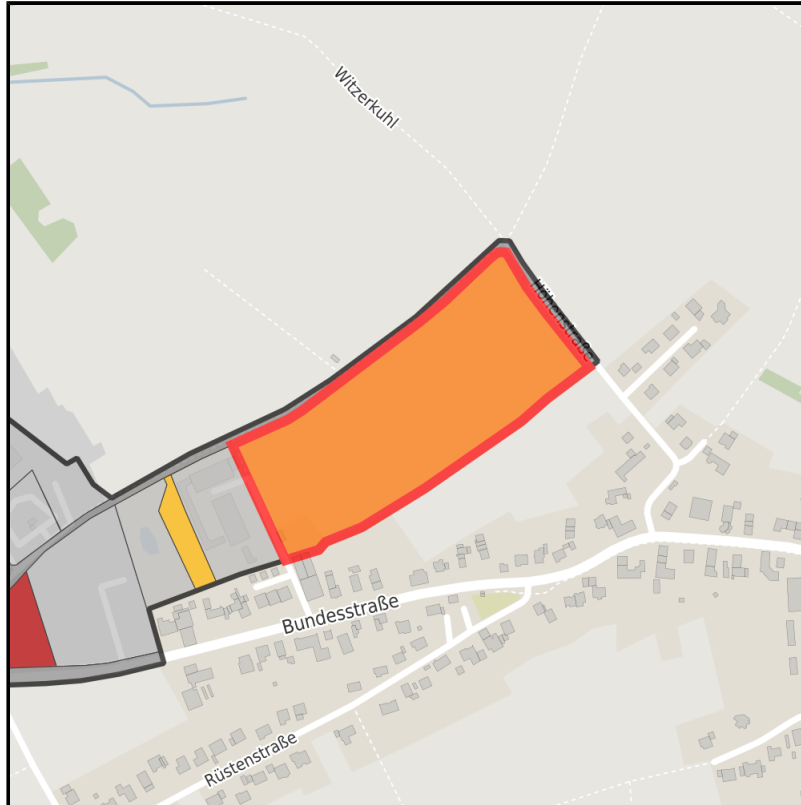

## Gewerbegebiet Simmerath - Erweiterung

Ort: Simmerath

[www.germansite.de](http://www.germansite.de)

Regional overview

Municipal overview

Detail view

### Parcel

Area size	43,590 m <sup>2</sup>
Availability	Available area within short term (< 2 years)
Area designation	Commercial zone
Divisible	Yes
24h operation	No