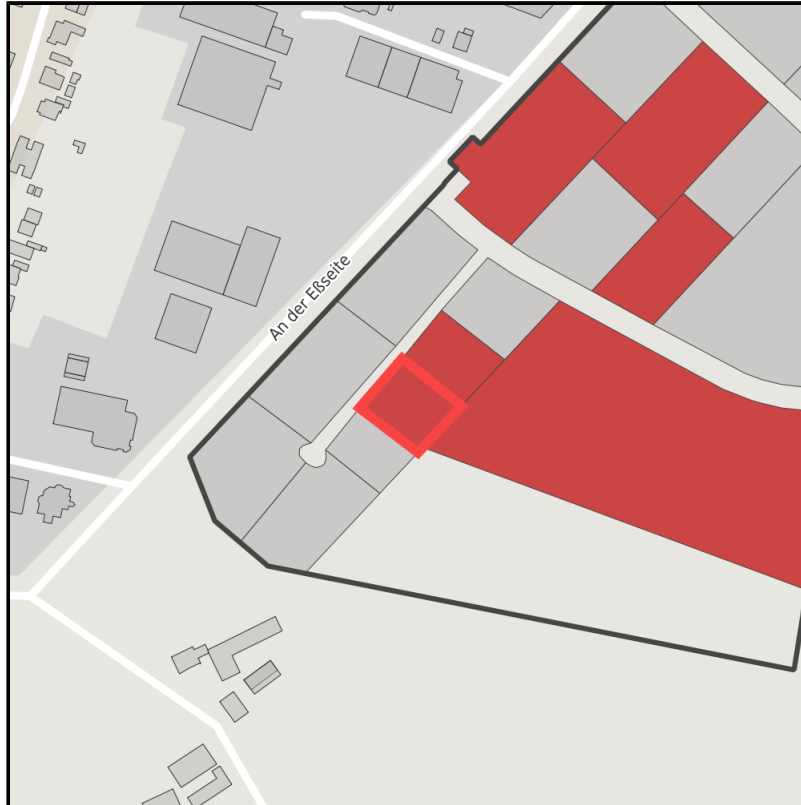

## EXPOSÉ

Östlich der Eßseite

Ort: Gronau (Westf.)

Regional overview

Municipal overview

Detail view

### Parcel

Area size	1,670 m <sup>2</sup>
Availability	Immediately available area
Divisible	No
24h operation	No

## EXPOSÉ

Östlich der Eßseite

Ort: Gronau (Westf.)