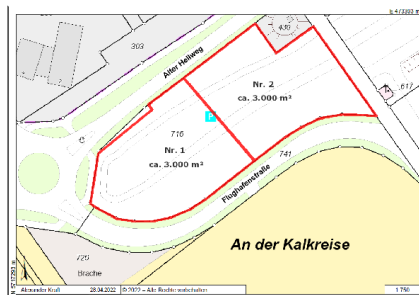

EXPOSÉ

Gewerbepark Flughafen II

Ort: Büren

Regional overview

Municipal overview

Detail view

EXPOSÉ

Gewerbepark Flughafen II

Ort: Büren

Parcel

Area size	6,000 m ²
Price	55.00 €/m ²
Availability	Immediately available area
Divisible	No
24h operation	No

Links

Ahden, "Gewerbegebiet Flughafen II"

2022-05-10 08_25_11-Window.png

Details on commercial zone