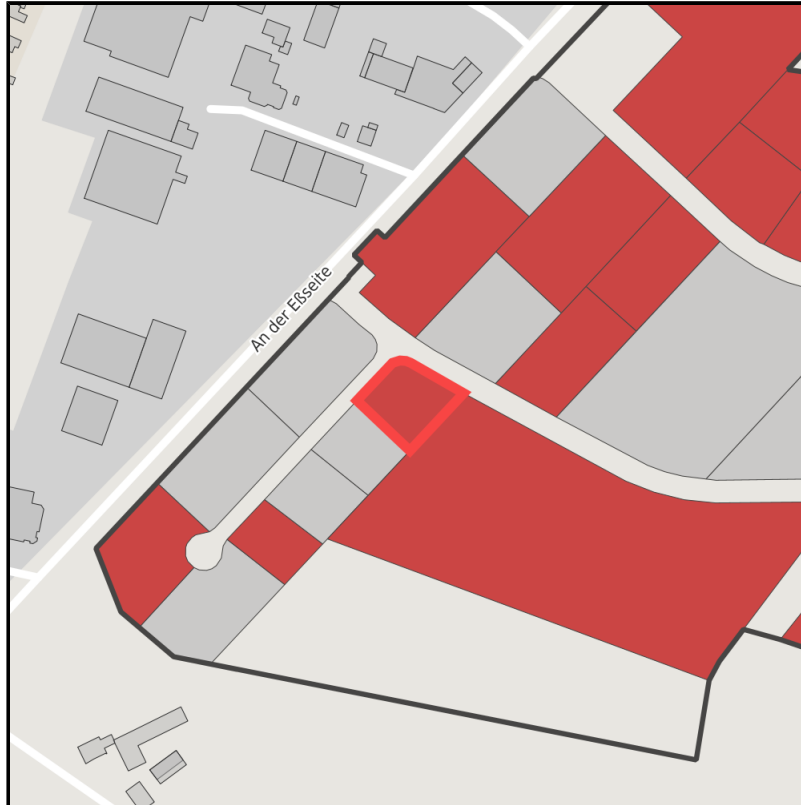

EXPOSÉ

Östlich der Eßseite

Ort: Gronau (Westf.)

Regional overview

Municipal overview

Detail view

Parcel

Area size	1,769 m ²
Availability	Immediately available area
Divisible	No
24h operation	No

Details on commercial zone

Area type	GE
-----------	----

Links

<https://muensterland.blis-online.eu>

EXPOSÉ

Östlich der Eßseite

Ort: Gronau (Westf.)

Transport infrastructure