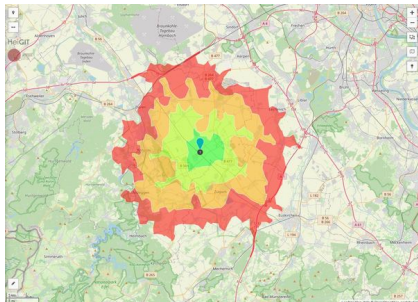

Industrial

tax multiplier 390.00 %

multiplier

Area type GE

Links

<https://www.gistra.de>

Erreichbarkeit in 20 Minuten: 140.000 Einwohner

Gewerbegebiet Vettweiss