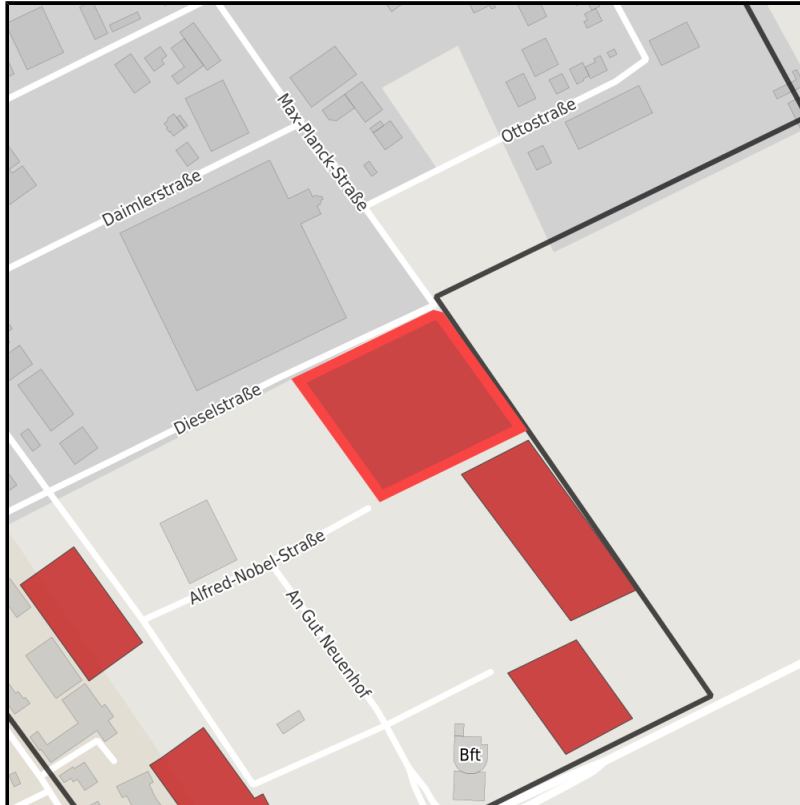

EXPOSÉ

Gewerbegebiet Elsdorf-Ost

Ort: Elsdorf

Regional overview

Municipal overview

Detail view

Parcel

Area size	10,800 m ²
Availability	Immediately available area
Divisible	No
24h operation	Yes

Links

Wirtschaftsförderung

Details on commercial zone

Type of building use: Commercial area (GE)

Area type GE

EXPOSÉ

Gewerbegebiet Elsdorf-Ost

Ort: Elsdorf

Transport infrastructure

Freeway	A 61 Anschlussstelle Bergheim/Elsdorf	1.5 km
Airport	Köln Bonn Airport	50 km
Port	Köln-Niehl	47 km

Contact person

Alexander Sobotta

Stadt Elsdorf

Wirtschaftsförderung

Gladbacher Str. 111