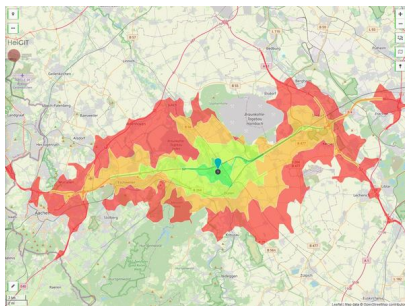

### Mühlenweid

Ort: Düren

### Details on commercial zone

Area type

GE

### Links

<https://www.gistra.de>

Erreichbarkeit in 20 Minuten: 489.000  
Einwohner