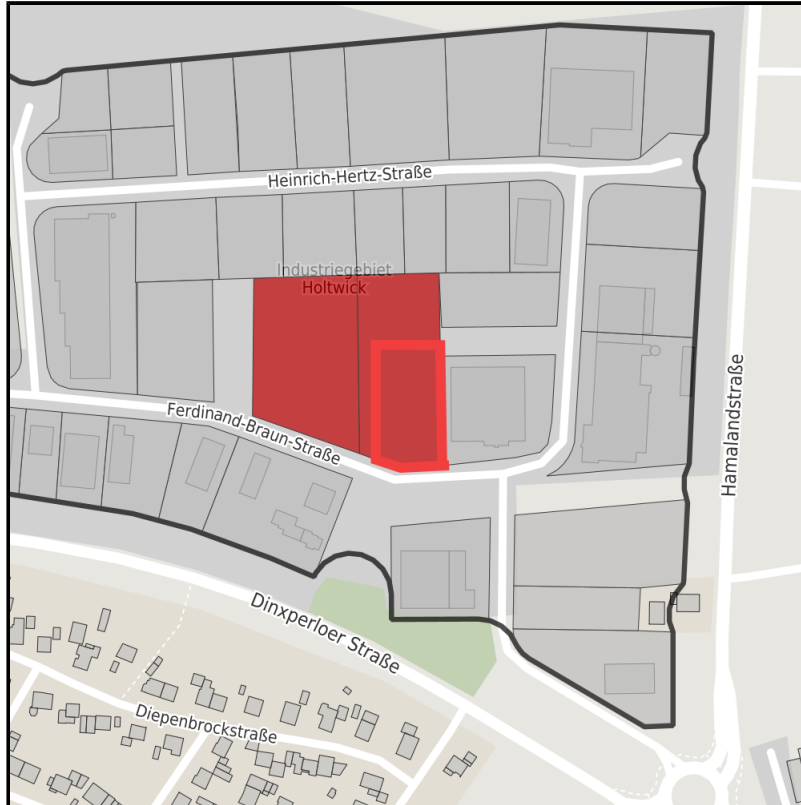

EXPOSÉ

Gewerbegebiet Holtwick

Ort: Bocholt

Regional overview

Municipal overview

Detail view

Parcel

Area size	3,000 m ²
Availability	Immediately available area
Divisible	No
24h operation	No

EXPOSÉ

Gewerbegebiet Holtwick

Ort: Bocholt

Details on commercial zone

Area type

GE / GI

Links

<https://muensterland.blis-online.eu>

Gewerbegebiet Holtwick

Luftbildansicht Gewerbegebiet
Holtwick

Gewerbegebiet Holtwick

Luftbildansicht Gewerbegebiet
Holtwick

EXPOSÉ

Gewerbegebiet Holtwick

Ort: Bocholt

Transport infrastructure