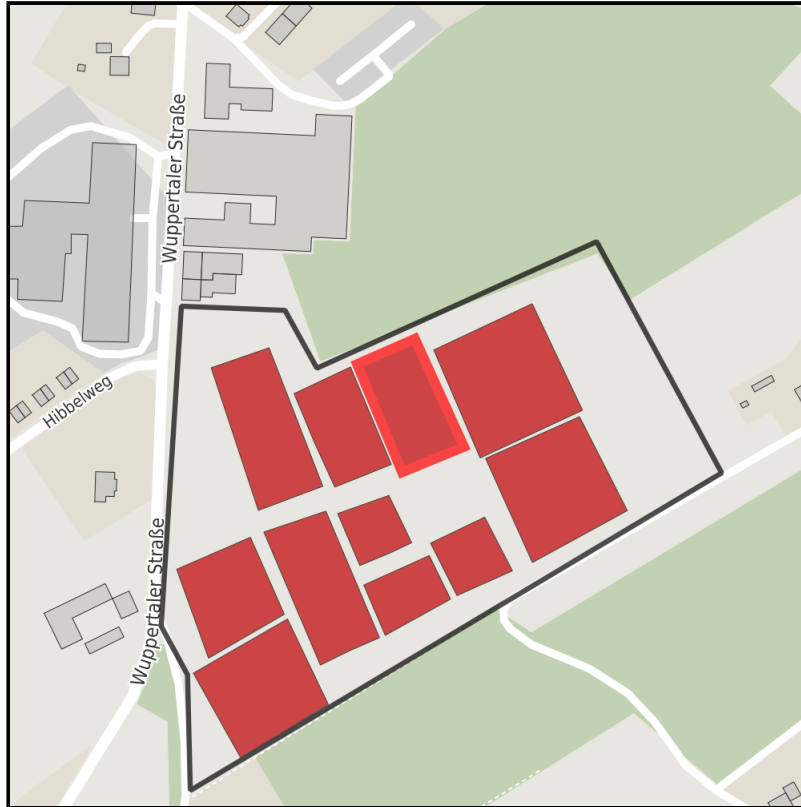

EXPOSÉ

Tackenberg am Hilgenstock

Ort: Sprockhövel

Regional overview

Municipal overview

Detail view

Parcel

Area size	2,900 m ²
Availability	Immediately available area
Divisible	No
24h operation	No

Details on commercial zone

Area type	GE
-----------	----

Links

https://www.sprockhoevel.de/fileadmin/user_upload/Redakteure/Wirtschaftsfoerderung/Merken/

Transport infrastructure

EXPOSÉ

Tackenberg am Hilgenstock