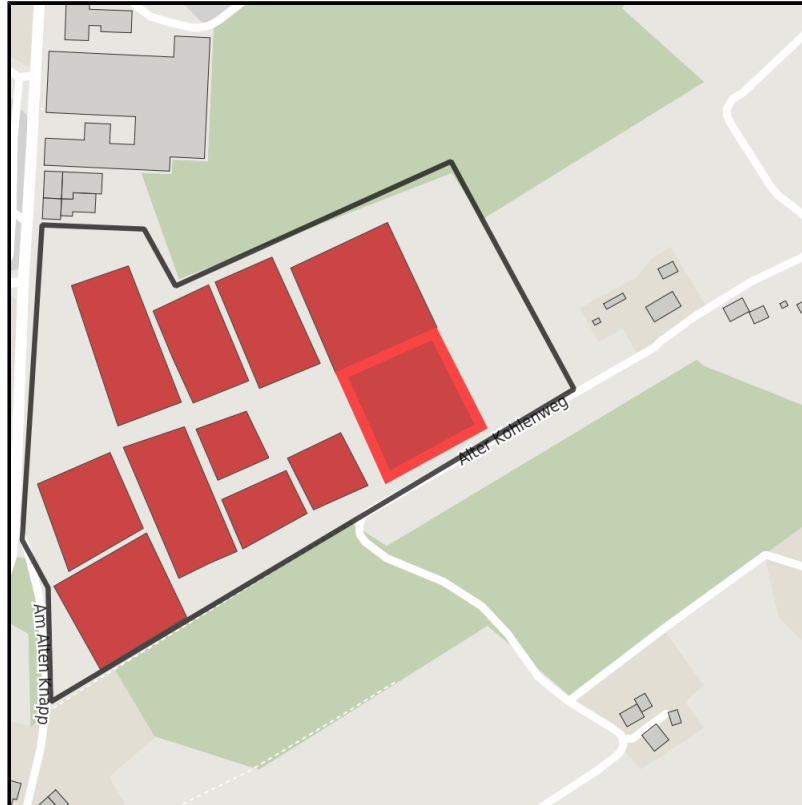

EXPOSÉ

Tackenberg am Hilgenstock

Ort: Sprockhövel

Regional overview

Municipal overview

Detail view

Parcel

Area size	4,400 m ²
Availability	Immediately available area
Divisible	No
24h operation	No

Details on commercial zone

Area type	GE
-----------	----

Links

https://www.sprockhoevel.de/fileadmin/user_upload/Redakteure/Wirtschaftsfoerderung/Merken/

Transport infrastructure

EXPOSÉ

Tackenberg am Hilgenstock