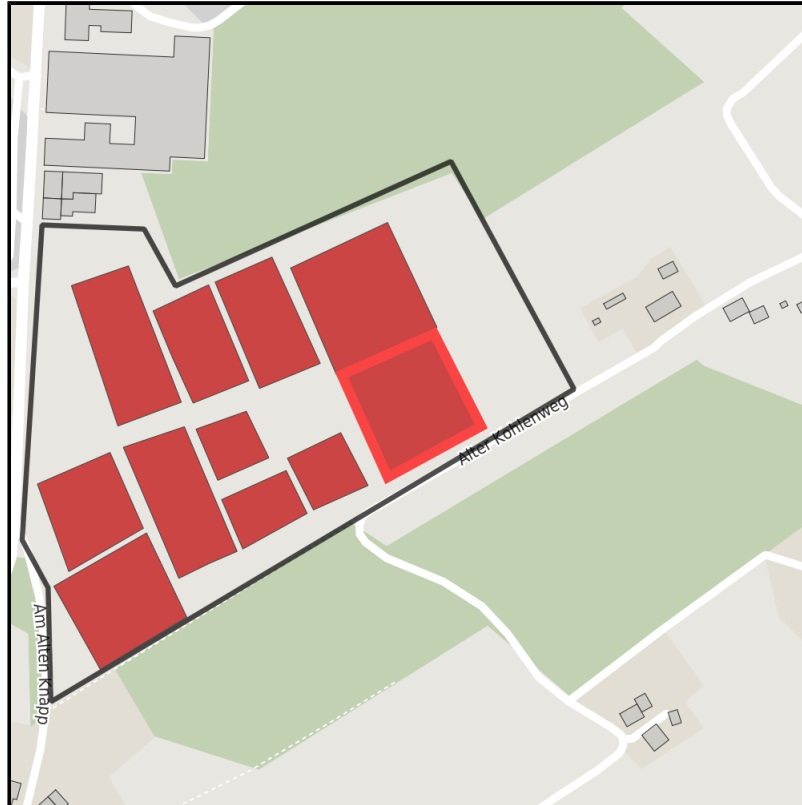

### Tackenberg am Hilgenstock

Ort: Sprockhövel

Regional overview

Municipal overview

Detail view

### Parcel

Area size	4,400 m <sup>2</sup>
Availability	Immediately available area
Divisible	No
24h operation	No

## EXPOSÉ

**Tackenberg am Hilgenstock**

**Ort: Sprockhövel**