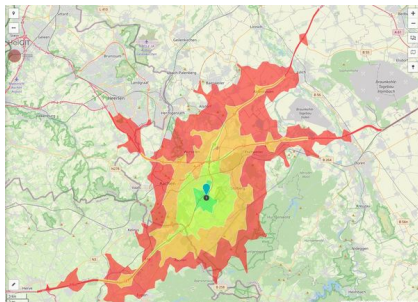

Industrial tax multiplier

475.00 %

Area type

GE / MI

Links

<https://www.gistra.de>

Erreichbarkeit in 20 Minuten: 496.500
Einwohner

Transport infrastructure

Freeway	A44	2.2 km
Airport	Maastricht-Aachen	44.6 km
Airport	Liège (B)	61 km
Port	Binnenhavenweg Stein (NL)	47.3 km
Port	Liège (B)	53.4 km
Rail freight	Köln-Hbf	78.5 km

EXPOSÉ

Gewerbepark Brand

Ort: Aachen