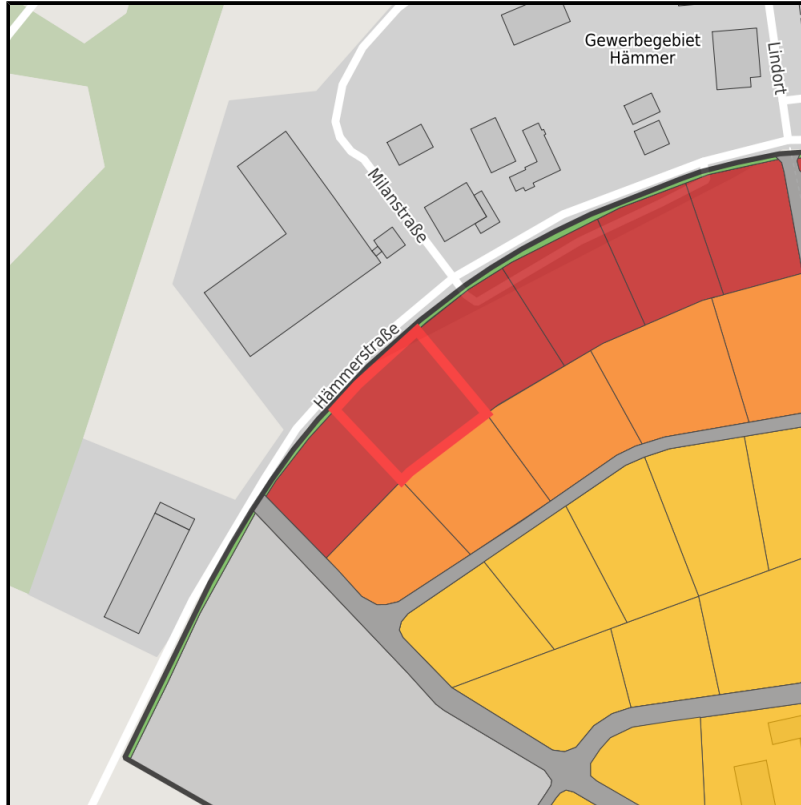

EXPOSÉ

Gewerbegebiet Hämmer II

Ort: Menden (Sauerland)

Regional overview

Municipal overview

Detail view

EXPOSÉ

Gewerbegebiet Hämmer II

Ort: Menden (Sauerland)

Parcel

Area size	4,506 m ²
Price	75.00 €/m ²
Availability	Immediately available area
Area designation	Industrial area
Divisible	No
24h operation	No

20200726_160511.jpg

20200726_160844.jpg

20200726_161949.jpg

20200726_155912.jpg

Details on commercial zone

Industrial tax multiplier	460.00 %
Area type	GE / GI

Links

<https://gws.blis-online.eu>

EXPOSÉ

Gewerbegebiet Hämmer II