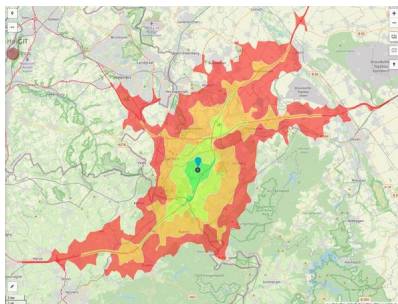

Area size	606 m ²
Availability	Immediately available area
Area designation	Mixed use area
Divisible	No
24h operation	No

EXPOSÉ

Gewerbehof an der Trierer Straße, eh. CMC Gelände

Ort: Aachen

Details on commercial zone

Area type

MI / GE

Links

<https://www.gistra.de>

Erreichbarkeit in 20 Minuten: 773.000
Einwohner

Transport infrastructure

Freeway

A44

0.7 km

Airport

Maastricht-Aachen

50 km

EXPOSÉ

Gewerbehof an der Trierer Straße, eh. CMC Gelände

Ort: Aachen

www.germansite.de