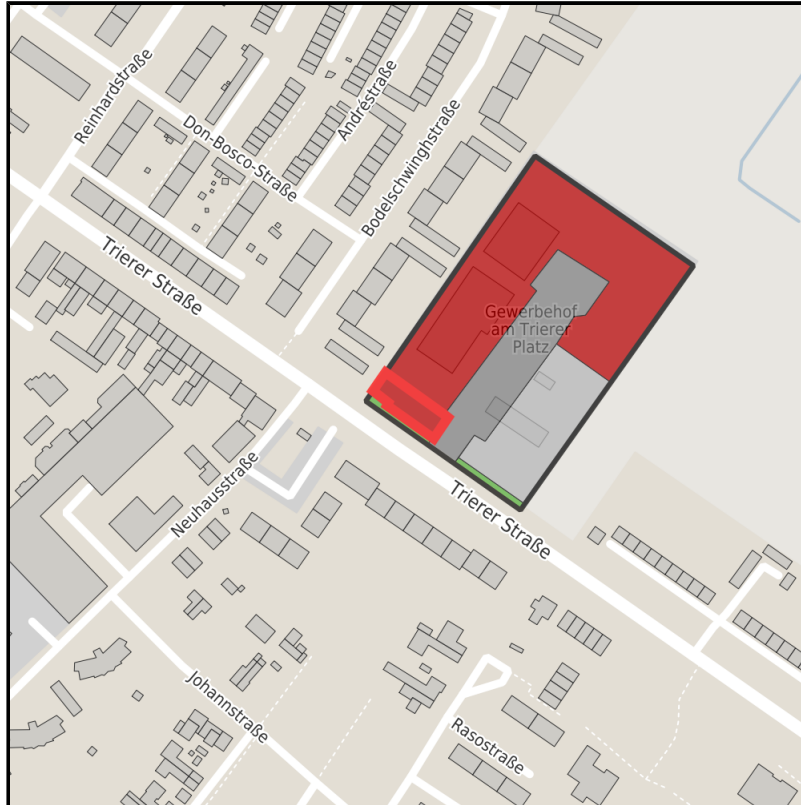

EXPOSÉ

Gewerbehof an der Trierer Straße, eh. CMC Gelände

Ort: Aachen

www.germansite.de

Regional overview

Municipal overview

Detail view

Parcel

Area size	606 m ²
Availability	Immediately available area
Area designation	Mixed use area
Divisible	No
24h operation	No

EXPOSÉ

Gewerbehof an der Trierer Straße, eh. CMC Gelände

Ort: Aachen

Details on commercial zone

Area type

MI / GE

Links

<https://www.gistra.de>

Erreichbarkeit in 20 Minuten: 773.000
Einwohner

Transport infrastructure

Freeway

A44

0.7 km

Airport

Maastricht-Aachen

50 km

EXPOSÉ

Gewerbehof an der Trierer Straße, eh. CMC Gelände

Ort: Aachen

www.germansite.de