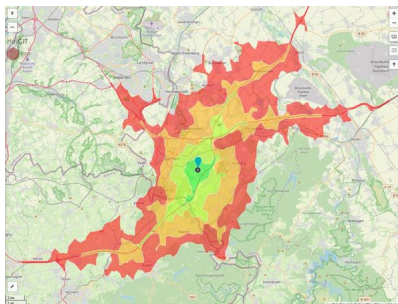

Area size	606 m ²
Availability	Immediately available area
Area designation	Mixed use area
Divisible	No
24h operation	No

EXPOSÉ

Gewerbehof an der Trierer Straße, eh. CMC Gelände

Ort: Aachen

Details on commercial zone

Area type

GE / MI

Links

<https://www.gistra.de>

Erreichbarkeit in 20 Minuten: 773.000
Einwohner

Transport infrastructure

Freeway

A44

0.7 km

Airport

Maastricht-Aachen

50 km

EXPOSÉ

Gewerbehof an der Trierer Straße, eh. CMC Gelände

Ort: Aachen

Information about Aachen