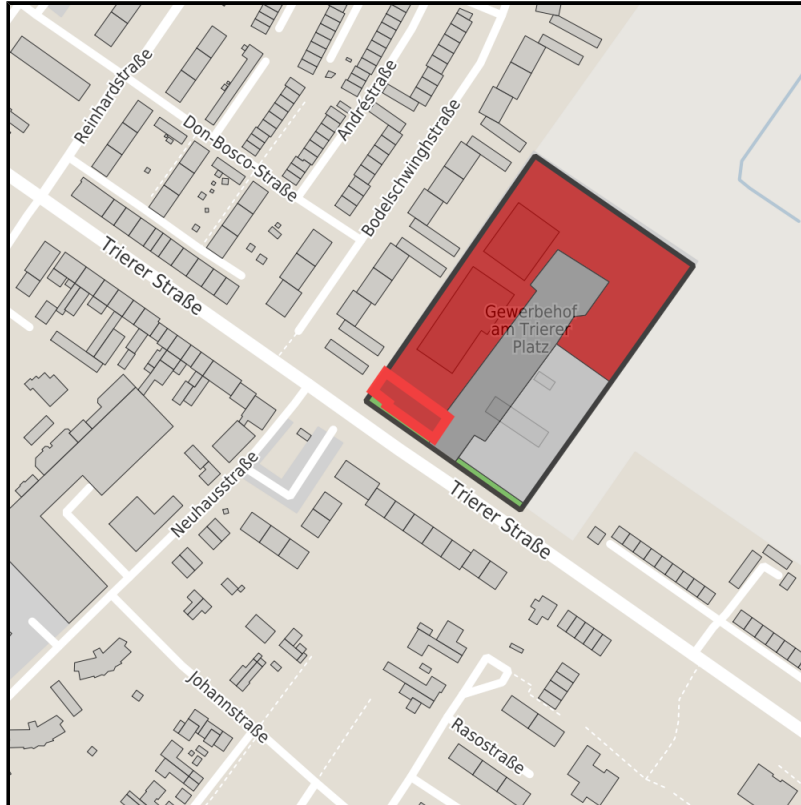

EXPOSÉ

Gewerbehof an der Trierer Straße, eh. CMC Gelände

Ort: Aachen

www.germansite.de

Regional overview

Municipal overview

Detail view

Parcel

Area size	606 m ²
Availability	Immediately available area
Area designation	Mixed use area
Divisible	No
24h operation	No

EXPOSÉ

Gewerbehof an der Trierer Straße, eh. CMC Gelände

Ort: Aachen

Details on commercial zone

Area type

GE / MI

Links

<https://www.gistra.de>

Erreichbarkeit in 20 Minuten: 773.000
Einwohner

Transport infrastructure

Freeway

A44