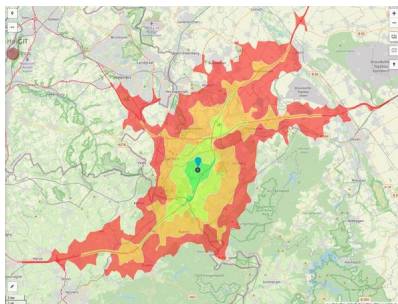

Area size	10,925 m ²
Availability	Immediately available area
Area designation	Commercial zone
Divisible	Yes
24h operation	No

EXPOSÉ

Gewerbehof an der Trierer Straße, eh. CMC Gelände

Ort: Aachen

Details on commercial zone

Area type

GE / MI

Links

<https://www.gistra.de>

Erreichbarkeit in 20 Minuten: 773.000
Einwohner

Transport infrastructure

Freeway

A44

0.7 km

Airport

Maastricht-Aachen

50 km

EXPOSÉ

Gewerbehof an der Trierer Straße, eh. CMC Gelände

Ort: Aachen

www.germansite.de