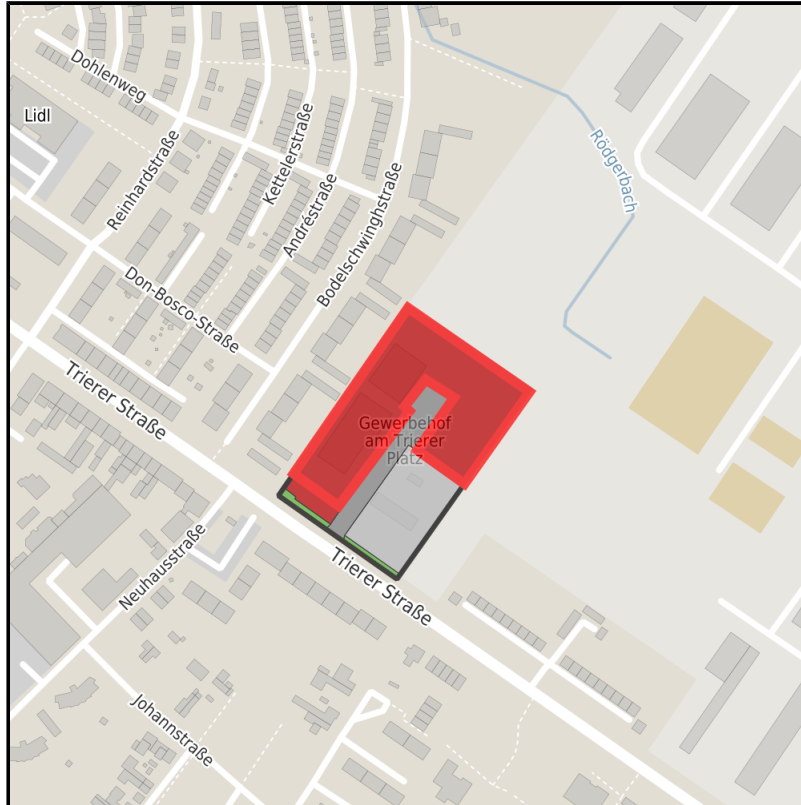

EXPOSÉ

Gewerbehof an der Trierer Straße, eh. CMC Gelände

Ort: Aachen

www.germansite.de

Regional overview

Municipal overview

Detail view

Parcel

Area size	10,925 m ²
Availability	Immediately available area
Area designation	Commercial zone
Divisible	Yes
24h operation	No

EXPOSÉ

Gewerbehof an der Trierer Straße, eh. CMC Gelände

Ort: Aachen

Details on commercial zone

Area type

GE / MI

Links

<https://www.gistra.de>

Erreichbarkeit in 20 Minuten: 773.000
Einwohner

Transport infrastructure

Freeway

A44

0.7 km

Airport

Maastricht-Aachen

50 km

EXPOSÉ

Gewerbehof an der Trierer Straße, eh. CMC Gelände

Ort: Aachen

www.germansite.de