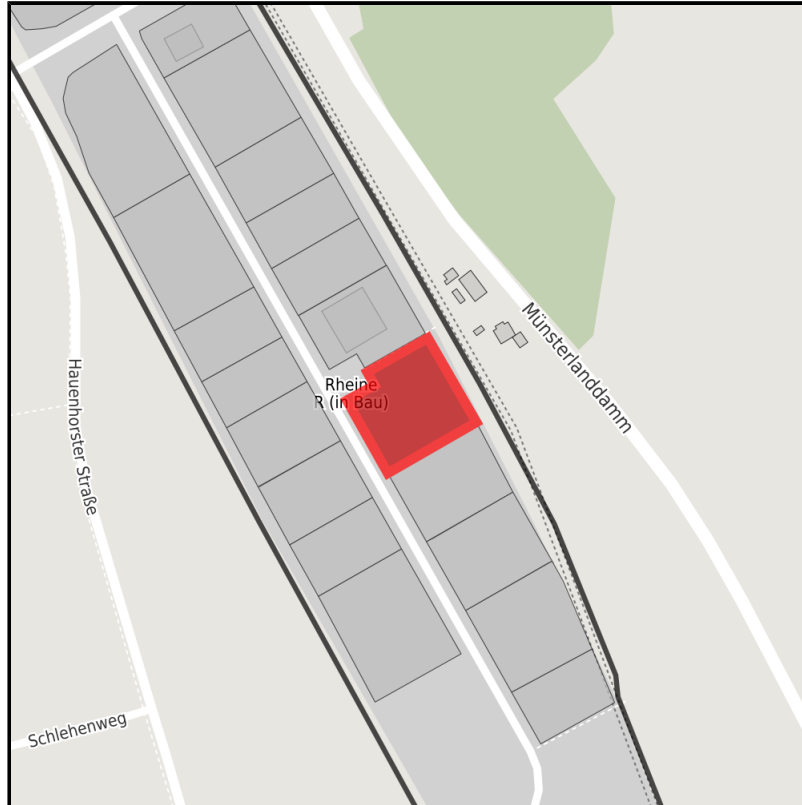

EXPOSÉ

Gewerbepark Rheine R

Ort: Rheine

Regional overview

Municipal overview

Detail view

Parcel

Area size	3,600 m ²
Price	31.00 €/m ²
Availability	Immediately available area
Area designation	Commercial zone
Divisible	No
24h operation	No

Details on commercial zone

Area type GI / GE

Links

<https://muensterland.blis-online.eu>

EXPOSÉ

Gewerbepark Rheine R

Ort: Rheine

Transport infrastructure

Freeway	A30	8 km
Airport	Münster/Osnabrück	28 km
Port	Dortmund-Ems-Kanal	8 km
Rail freight	Container-Terminal (GVZ Rheine)	7 km

Contact person

André Reinke

EWG- Entwicklungs- und Wirtschaftsförderungsgesellschaft für Rheine mbH