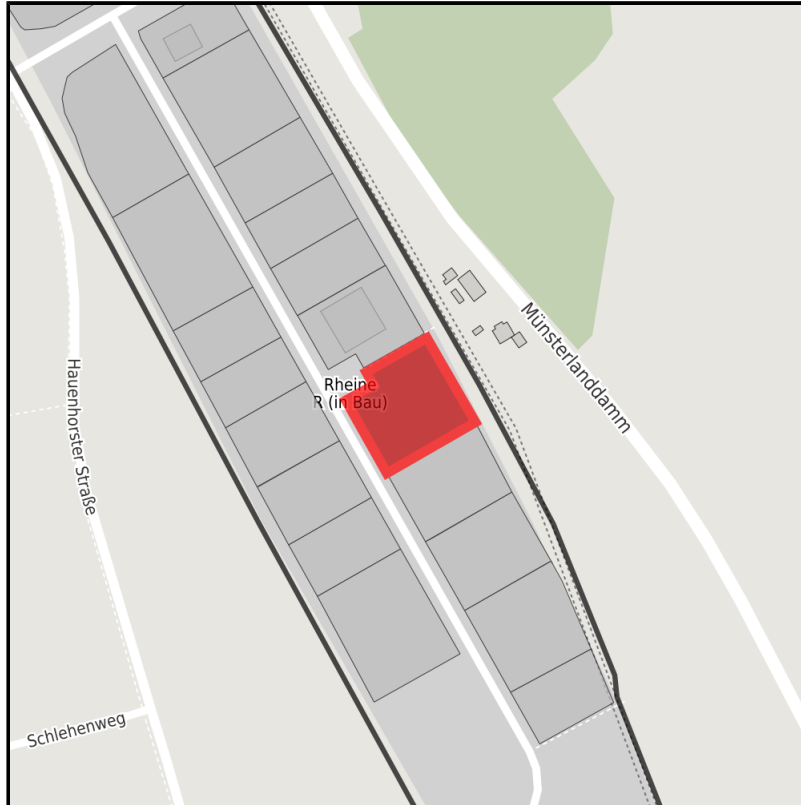

EXPOSÉ

Gewerbepark Rheine R

Ort: Rheine

Regional overview

Municipal overview

Detail view

Parcel

Area size	3,600 m ²
Price	31.00 €/m ²
Availability	Immediately available area
Area designation	Commercial zone
Divisible	No
24h operation	No

Details on commercial zone

Area type GE / GI

Links

<https://muensterland.blis-online.eu>

EXPOSÉ

Gewerbepark Rheine R

Ort: Rheine

Transport infrastructure

Freeway	A30	8 km
Airport	Münster/Osnabrück	28 km
Port	Dortmund-Ems-Kanal	8 km
Rail freight	Container-Terminal (GVZ Rheine)	7 km

Contact person

André Reinke

EWG- Entwicklungs- und Wirtschaftsförderungsgesellschaft für Rheine mbH