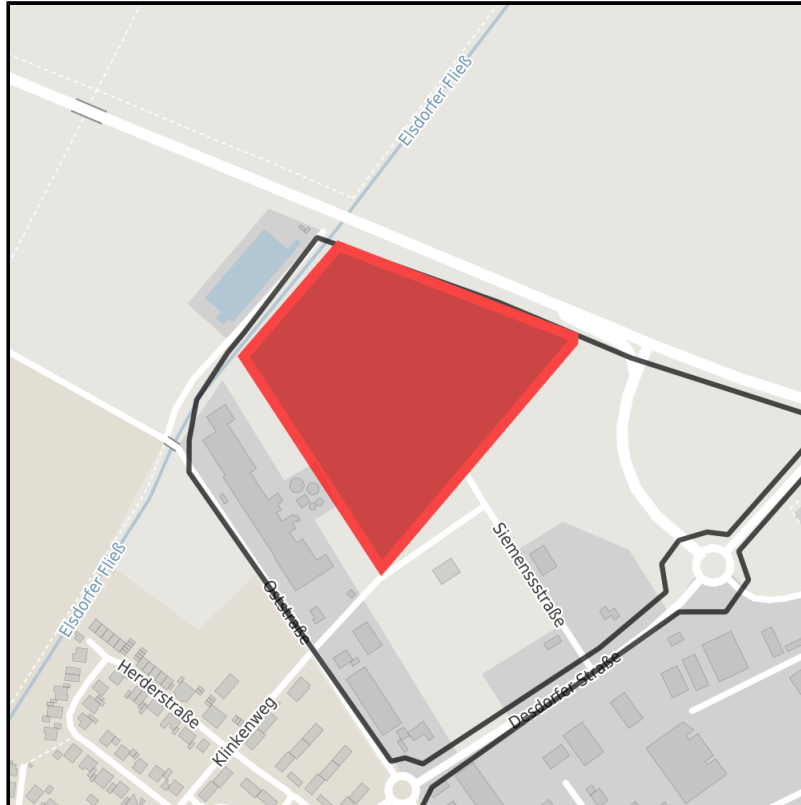

## Gewerbegebiet Elsdorf-Ost

Ort: Elsdorf

Regional overview

Municipal overview

Detail view

### Parcel

Area size	44,111 m <sup>2</sup>
Availability	Immediately available area
Divisible	No
24h operation	No