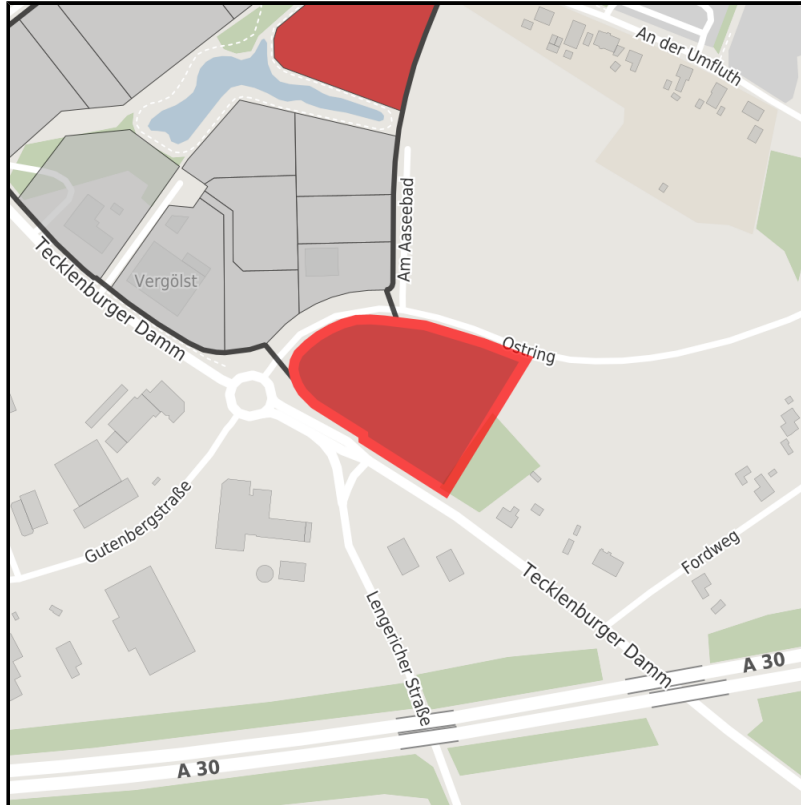

EXPOSÉ

Gewerbegebiet Tecklenburger Damm

Ort: Ibbenbüren

www.germansite.de

Regional overview

Municipal overview

Detail view

Parcel

Area size	12,234 m ²
Availability	Immediately available area
Area designation	Commercial zone
Divisible	Yes
24h operation	No

Details on commercial zone

Area type GE

Links

<https://muensterland.blis-online.eu>

EXPOSÉ

Gewerbegebiet Tecklenburger Damm

Ort: Ibbenbüren

Transport infrastructure

Freeway	BAB30	2 km
Airport	FMO	20 km
Port	Dortmund - Ems - Kanal	7 km
Rail freight	Osnabrück	22 km

Contact person

Stefanie Schönfelder-Wenzel
Stadt Ibbenbüren
Fachdienst Liegenschaften und Wirtschaftsförderung
Alte Münsterstr. 16
49477 Ibbenbüren
Germany
+49 5451 931-335
+49 5451 931-66335
stefanie.schoenfelder@ibbenbueren.de
<http://www.ibbenbueren.de>