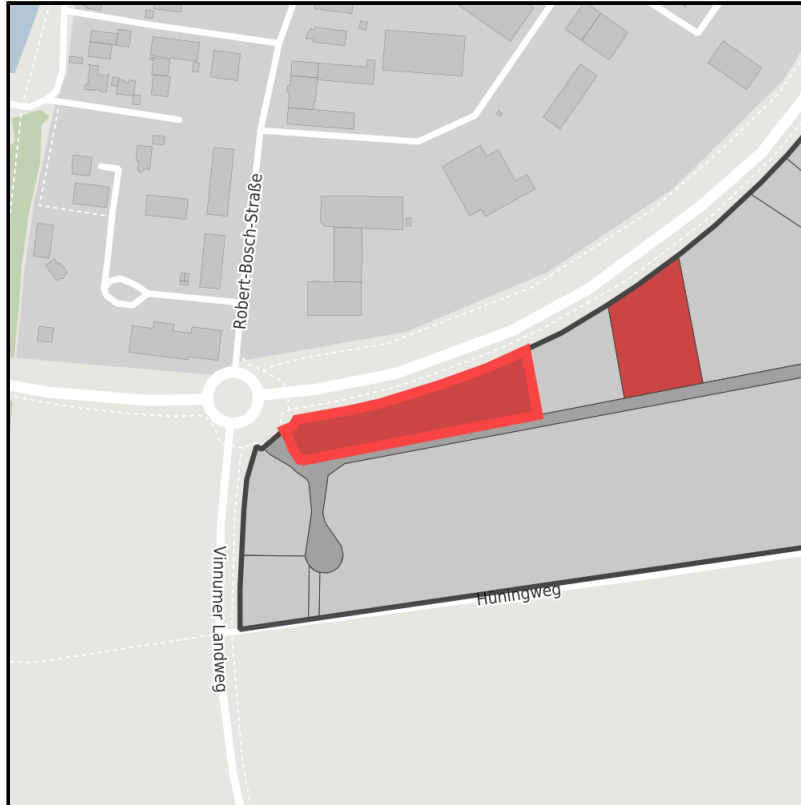

EXPOSÉ

Gewerbegebiet Olfen-Ost II

Ort: Olfen

Regional overview

Municipal overview

Detail view

Parcel

Area size	6,520 m ²
Price	39.00 €/m ²
Availability	Immediately available area
Divisible	Yes
24h operation	No

Details on commercial zone

Industrial tax multiplier	410.00 %
Area type	GE / GI

Links

<https://muensterland.blis-online.eu>

EXPOSÉ

Gewerbegebiet Olfen-Ost II

Ort: Olfen

Transport infrastructure