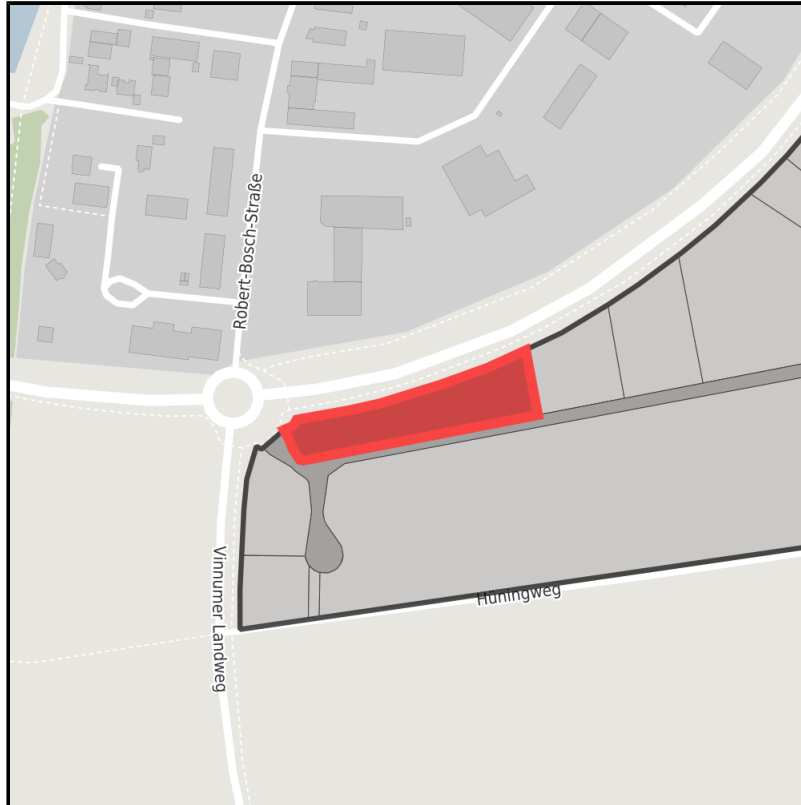

EXPOSÉ

Gewerbegebiet Olfen-Ost II

Ort: Olfen

Regional overview

Municipal overview

Detail view

Parcel

Area size	6,520 m ²
Price	39.00 €/m ²
Availability	Immediately available area
Divisible	Yes
24h operation	No

Details on commercial zone

Industrial tax multiplier	410.00 %
Area type	GE / GI

Links

<https://muensterland.blis-online.eu>

EXPOSÉ

Gewerbegebiet Olfen-Ost II

Ort: Olfen

Transport infrastructure