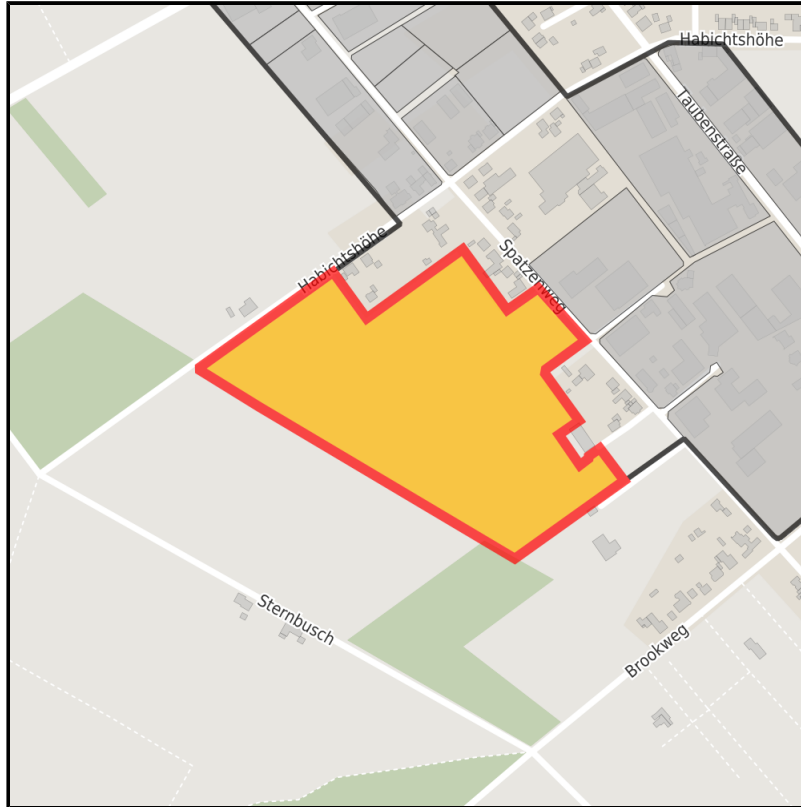

EXPOSÉ

Gewerbegebiet West - südlicher Teil

Ort: Emsdetten

www.germansite.de

Regional overview

Municipal overview

Detail view

Parcel

Area size	80,000 m ²
Price	40.00 €/m ²
Availability	Available area within medium term (2-5 years)
Area designation	Commercial zone
Divisible	Yes
24h operation	No

Details on commercial zone

Area type GE / GI

Links

<https://muensterland.blis-online.eu>

EXPOSÉ

Gewerbegebiet West - südlicher Teil

Ort: Emsdetten

Transport infrastructure

Freeway	A 1	18 km
Airport	Münster/Osnabrück	15 km
Port	Dortmund-Ems-Kanal	10 km
Rail freight	Rheine	30 km