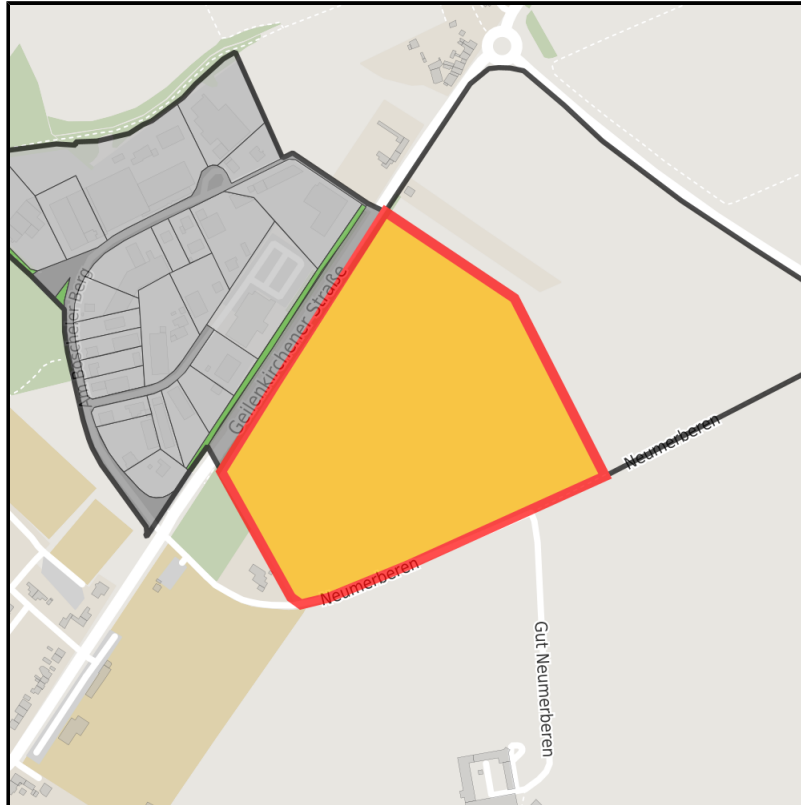

EXPOSÉ

Gewerbegebiet "Am Boscheler Berg"

Ort: Herzogenrath

www.germansite.de

Regional overview

Municipal overview

Detail view

Parcel

Area size	92,732 m ²
Availability	Available area within medium term (2-5 years)
Area designation	Commercial zone
Divisible	No
24h operation	No

Gewerbegebiet "Am Boscheler Berg"**Ort: Herzogenrath**www.germansite.de**Details on commercial zone**