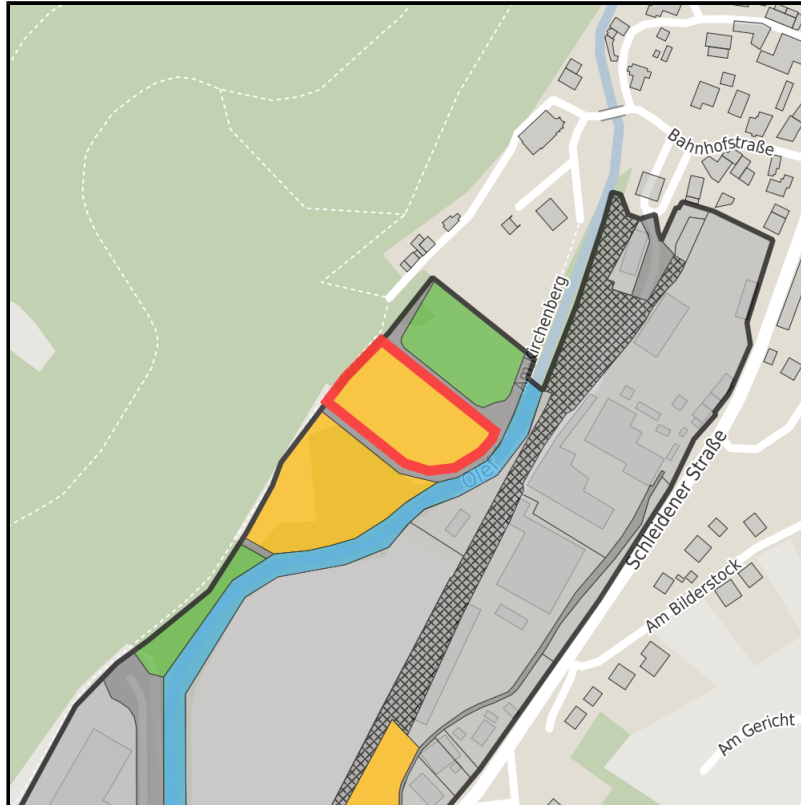

EXPOSÉ

Gewerbegebiete Hellenthal - Im Kröpsch

Ort: Hellenthal

www.germansite.de

Regional overview

Municipal overview

Detail view

Parcel

Area size	4,895 m ²
Availability	Available area within medium term (2-5 years)
Area designation	Commercial zone
Divisible	No
24h operation	No

Details on commercial zone

Main companies	Schoeller-Werk, Weimbs Orgelbau, Metallbau Pesch,
Industrial tax multiplier	413.00 %
Area type	GE

Links

<https://www.gistra.de>

EXPOSÉ

Gewerbegebiete Hellenthal - Im Kröpsch

Ort: Hellenthal

www.germansite.de

Transport infrastructure

Freeway	A1	30 km
Airport	Köln-Bonn	80 km
Port	Köln	80 km
Rail freight	Euskirchen	40 km