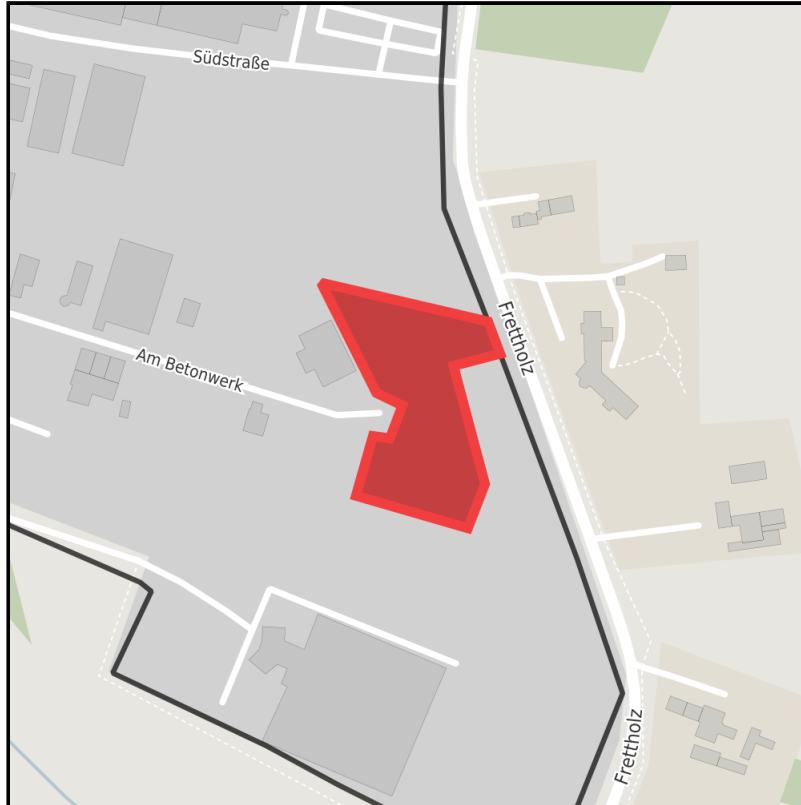

EXPOSÉ

Gewerbegebiet Im Wied

Ort: Barntrup

Regional overview

Municipal overview

Detail view

Parcel

Area size	12,000 m ²
Price	21.50 €/m ²
Availability	Immediately available area
Divisible	Yes
24h operation	No

Links

[Informationen über Barntrup](#)

EXPOSÉ

Gewerbegebiet Im Wied

Ort: Barntrup

Details on commercial zone

Area type

GI / GE