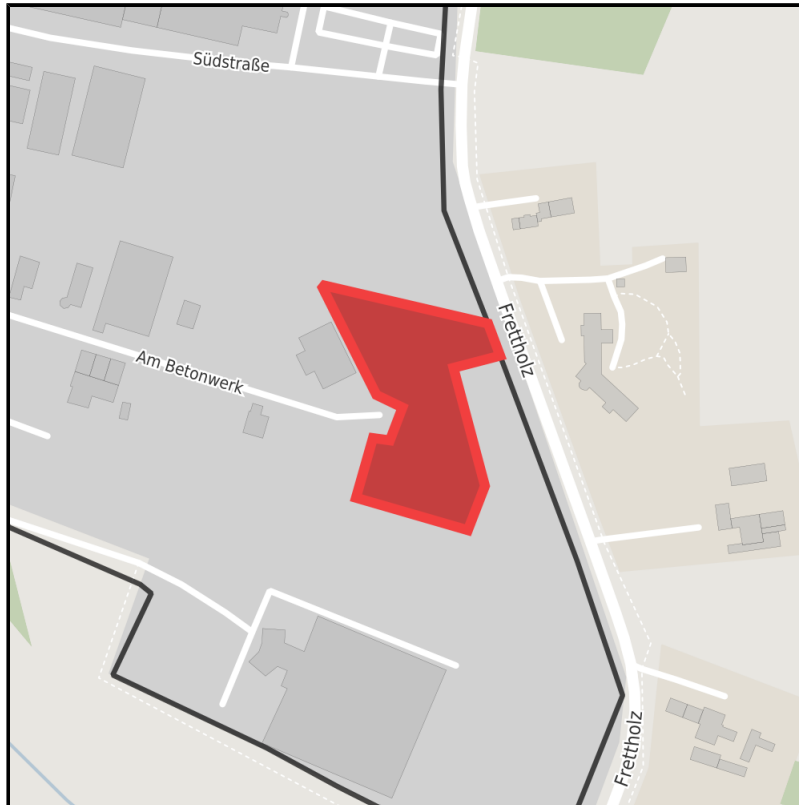

EXPOSÉ

Gewerbegebiet Im Wied

Ort: Barntrup

Regional overview

Municipal overview

Detail view

Parcel

Area size	12,000 m ²
Price	21.50 €/m ²
Availability	Immediately available area
Divisible	Yes
24h operation	No

Links

[Informationen über Barntrup](#)

EXPOSÉ

Gewerbegebiet Im Wied

Ort: Barntrop

Details on commercial zone

Area type GE / GI

Links