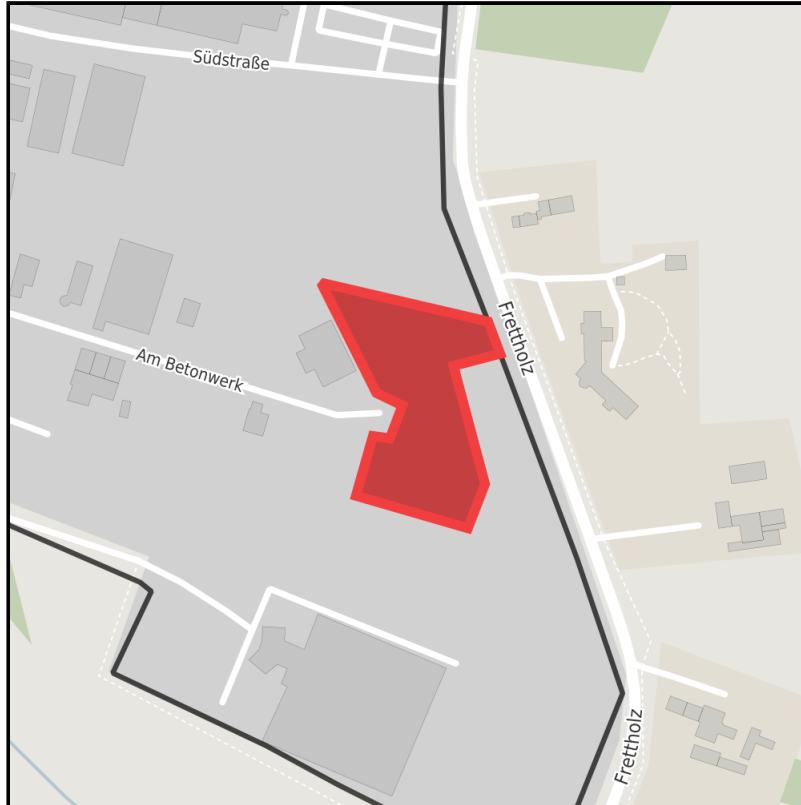

EXPOSÉ

Gewerbegebiet Im Wied

Ort: Barntrup

Regional overview

Municipal overview

Detail view

Parcel

Area size	12,000 m ²
Price	21.50 €/m ²
Availability	Immediately available area
Divisible	Yes
24h operation	No

Links

[Informationen über Barntrup](#)

EXPOSÉ

Gewerbegebiet Im Wied

Ort: Barntrup

Details on commercial zone

Area type GE / GI

Links