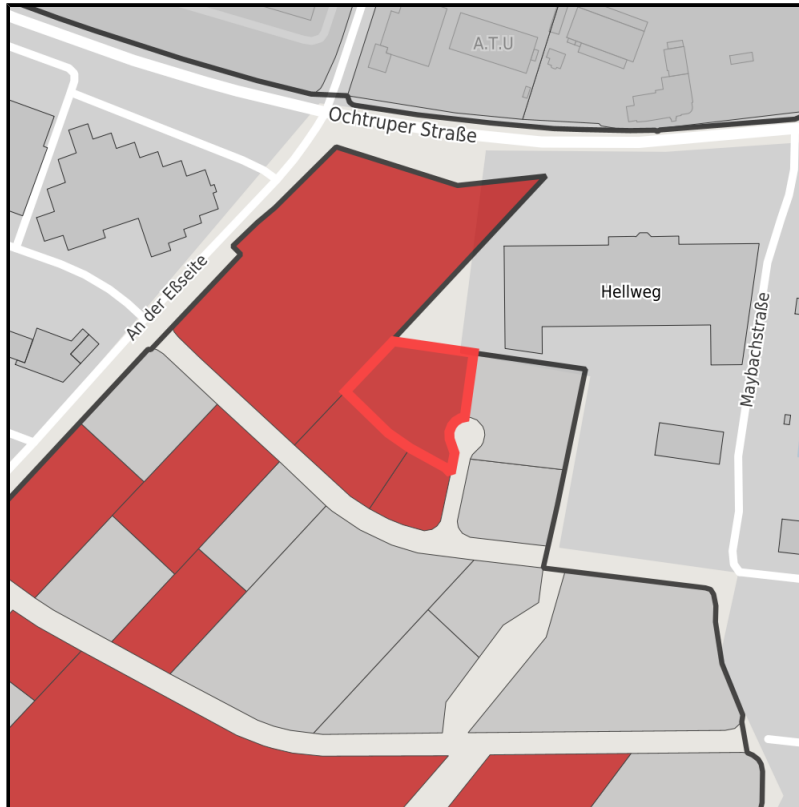

EXPOSÉ

Östlich der Eßseite

Ort: Gronau (Westf.)

Regional overview

Municipal overview

Detail view

Parcel

Area size	3,700 m ²
Availability	Immediately available area
Divisible	No
24h operation	No

Details on commercial zone

Area type	GE
-----------	----

Links

<https://muensterland.blis-online.eu>

EXPOSÉ

Östlich der Eßseite

Ort: Gronau (Westf.)

Transport infrastructure