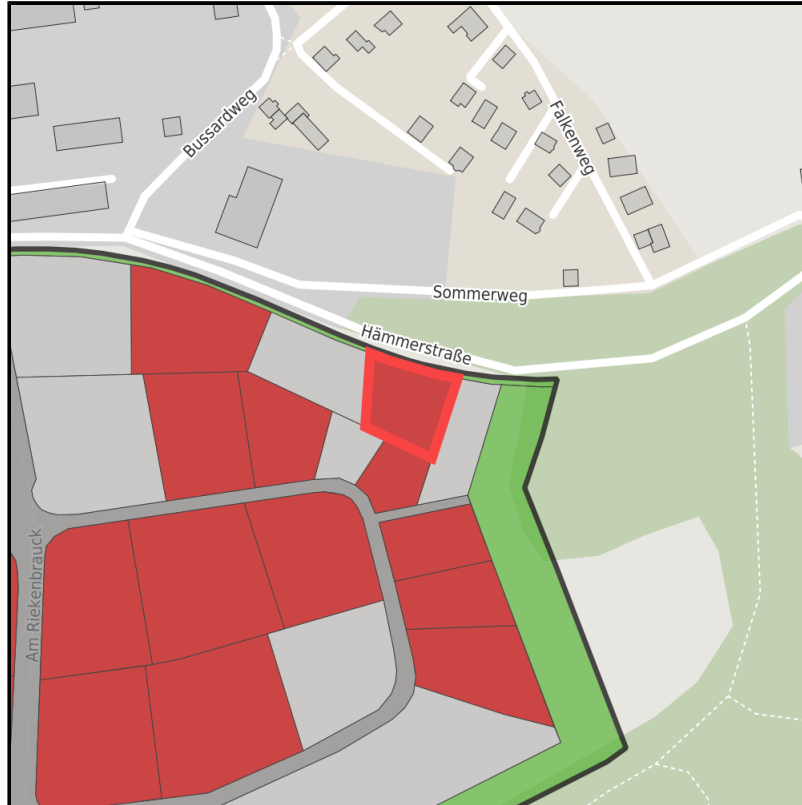

## Gewerbegebiet Hämmer II

Ort: Menden (Sauerland)

Regionale Übersicht

Kommunale Übersicht

Detailansicht

### Grundstück

Flächengröße	2.115 m <sup>2</sup>
Preis	75,00 €/m <sup>2</sup>
Preis Kommentar	Voll erschlossen inkl. Glasfaseranbindung
Verfügbarkeit	Sofort verfügbare Fläche
Ausweisung im B-Plan	Gewerbegebiet (GE)
Frei parzellierbar	Nein
24h-Betrieb	Nein