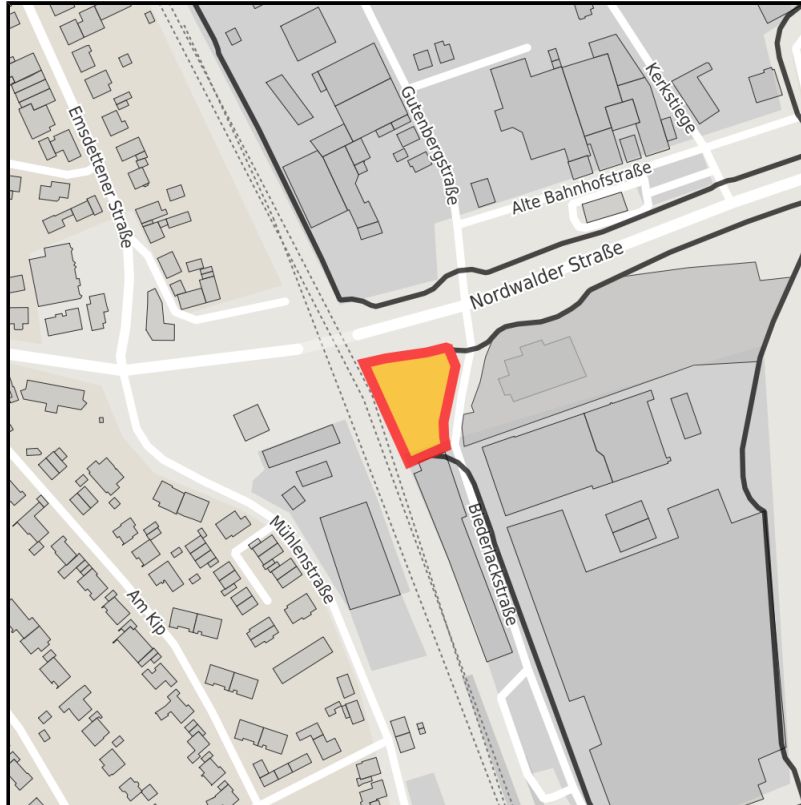

Gewerbegebiet Biederlackstraße

Ort: Greven

www.germansite.de

Regionale Übersicht

Kommunale Übersicht

Detailansicht

Grundstück

Flächengröße	2.319 m ²
Verfügbarkeit	Mittelfristig verfügbare Fläche (2-5 Jahre)
Ausweisung im B-Plan	Gewerbegebiet (GE)
Frei parzellierbar	Nein
24h-Betrieb	Nein

StandortBiederlackstra2.jpg

EXPOSÉ

Gewerbegebiet Biederlackstraße

Ort: Greven

Detailinformationen zum Gewerbegebiet

Gebietsausweisung

GE

Links

<https://muensterland.blis-online.eu>

Verkehrsinfrastruktur

Autobahn	A1	4,5 km
Flughafen	FMO	13 km

EXPOSÉ

Gewerbegebiet Biederlackstraße

Ort: Greven

Ansprechpartner

Lars Stöveken