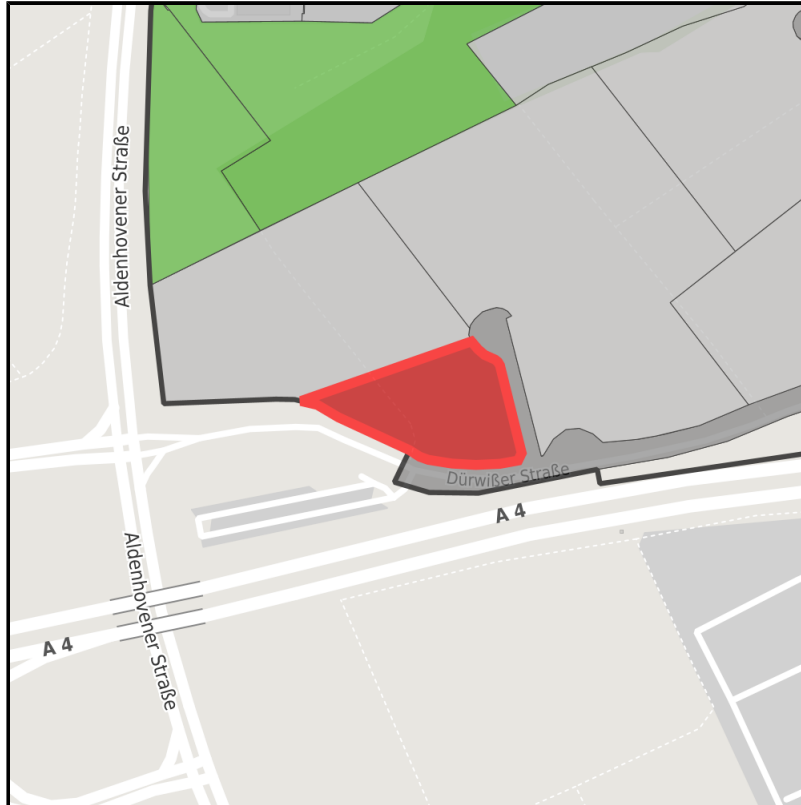

Industrie- und Gewerbepark Eschweiler (IGP/A4-Initiative)

Ort: Eschweiler

www.germansite.de

Regionale Übersicht

Kommunale Übersicht

Detailansicht

Grundstück

Flächengröße	8.000 m ²
Verfügbarkeit	Sofort verfügbare Fläche
Ausweisung im B-Plan	Industriegebiet (GI)
Frei parzellierbar	Nein
24h-Betrieb	Nein

Detailinformationen zum Gewerbegebiet

IGP - Arbeiten im Park

EXPOSÉ

Industrie- und Gewerbepark Eschweiler (IGP/A4-Initiative)

Ort: Eschweiler

www.germansite.de

Durch eine naturnah gestaltete Umgebung mit einem großzügigen Anteil an Grünflächen erhalten die Menschen hier eine Arbeitsstätte mit Atmosphäre und die Unternehmen eine repräsentative Umgebung. Der IGP hat ein außergewöhnliches Bebauungskonzept: drei Halbkreise gruppieren sich um ein Zentrum. Der innere Halbkreis ist für Dienstleistungsunternehmen, Gastronomie und Hotelgewerbe reserviert. Im mittleren Ring sollen sich kleinere und mittlere Gewerbebetriebe ansiedeln, der äußere Ring ist für Industriebetriebe vorgesehen.