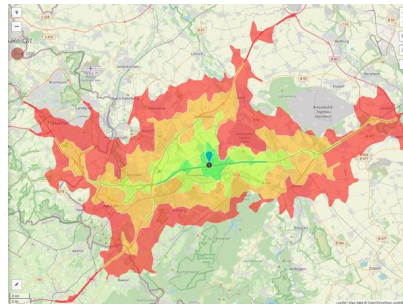

Industrie- und Gewerbepark Eschweiler (IGP/A4-Initiative)

Ort: Eschweiler

www.germansite.de

Regionale Übersicht

Kommunale Übersicht

Detailansicht

Grundstück

Flächengröße	8.000 m ²
Verfügbarkeit	Sofort verfügbare Fläche
Ausweisung im B-Plan	Industriegebiet (GI)
Frei parzellierbar	Nein
24h-Betrieb	Nein

Detailinformationen zum Gewerbegebiet

IGP - Arbeiten im Park

EXPOSÉ

Industrie- und Gewerbepark Eschweiler (IGP/A4-Initiative)

Ort: Eschweiler

www.germansite.de

Durch eine naturnah gestaltete Umgebung mit einem großzügigen Anteil an Grünflächen erhalten die Menschen hier eine Arbeitsstätte mit Atmosphäre und die Unternehmen eine repräsentative Umgebung. Der IGP hat ein außergewöhnliches Bebauungskonzept: drei Halbkreise gruppieren sich um ein Zentrum. Der innere Halbkreis ist für Dienstleistungsunternehmen, Gastronomie und Hotelgewerbe reserviert. Im mittleren Ring sollen sich kleinere und mittlere Gewerbebetriebe ansiedeln, der äußere Ring ist für Industriebetriebe vorgesehen.

Links

<https://www.gistra.de>

Erreichbarkeit in 20 Minuten: 759.000 Einwohner

Industrie- und Gewerbepark Eschweiler (IGP/A4-Initiative)**Ort: Eschweiler**www.germansite.de**Verkehrsinfrastruktur**

Autobahn	A4	0,1 km
Flughafen	Maastricht-Aachen	52,6 km
Flughafen	Köln-Bonn	67,5 km
Hafen	Binnenhavenweg Stein (NL) (NL)	51,2 km
Hafen	Am Godorfer Köln	52,4 km
Schienengüterverkehr (SGV)	Aachen-Hbf	18,6 km

Informationen zu Eschweiler

Eschweiler liegt am Nordhang der Eifel beidseits der Inde und ist eingebettet in eine reizvolle und waldreiche Umgebung. Im Norden präsentiert sich der Blaustein-See als attraktives Natur- und Erholungsgebiet mit einem vielfältigen Freizeitangebot.