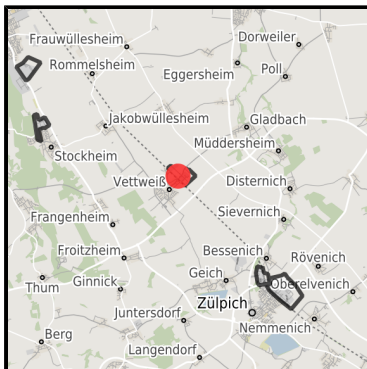

### Gewerbegebiet Vettweiß

Ort: Vettweiß

Regionale Übersicht

Kommunale Übersicht

Detailansicht

**Gewerbegebiet Vettweiß****Ort: Vettweiß**[www.germansite.de](http://www.germansite.de)**Detailinformationen zum Gewerbegebiet**

Vettweiß - Das ABC für Ihren Erfolg

Das Gewerbegebiet Vettweiss überzeugt durch seine gute Lage im Städtedreieck Aachen, Bonn und Köln (ABC). In Randlage zum Hauptort Vettweiss gelegen bietet das Gewerbegebiet Vettweiss Ihren Mitarbeitern zahlreiche Versorgungsmöglichkeiten in fußläufiger Entfernung. Günstige Flächenpreise und ein rechtskräftiger Bebauungsplan sichern Ihnen einen optimalen wirtschaftlichen Start in Vettweiß.

Autobahn	A4	15 km
Autobahn	A1	15,9 km
Flughafen	Köln-Bonn	60,6 km
Flughafen	Maastrich-Aachen	81,7 km
Hafen	Am Godorf Köln	39,6 km
Hafen	Binnenhavenweg Stein (NL)	81,1 km

**Informationen zu Vettweiß**

Vettweiß ist eine der 15 Städte und Gemeinden im Kreis Düren und somit Partner der Aachener Region mit all ihren Standortvorteilen. Vettweiß bildet zugleich durch seine Lage am östlichen Rand des Kreises Düren ein Bindeglied zwischen der Aachener Region und dem Köln-Bonner Raum. Für Ihre Mitarbeiter bestehen zahlreiche Möglichkeiten, in landschaftlich ansprechender Umgebung zu wohnen. Mit derzeit ca. 9.200 Einwohnern auf einer Fläche von 83 km<sup>2</sup> gehört Vettweiß zu den wachstumsstärksten Kommunen im Kreis Düren.