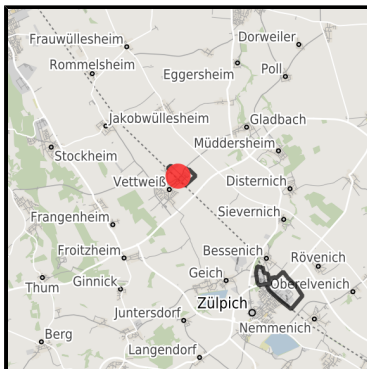

EXPOSÉ

Gewerbegebiet Vettweiß

Ort: Vettweiß

Regionale Übersicht

Kommunale Übersicht

Detailansicht

Grundstück

Flächengröße	9.340 m ²
Preis	30,00 €/m ²
Verfügbarkeit	Mittelfristig verfügbare Fläche (2-5 Jahre)
Ausweisung im B-Plan	Gewerbegebiet (GE)
Frei parzellierbar	Nein
24h-Betrieb	Nein

Detailinformationen zum Gewerbegebiet

Vettweiß - Das ABC für Ihren Erfolg

Das Gewerbegebiet Vettweiss überzeugt durch seine gute Lage im Städtedreieck Aachen, Bonn und Köln (ABC). In Randlage zum Hauptort Vettweiss gelegen bietet das Gewerbegebiet Vettweiss Ihren Mitarbeitern zahlreiche Versorgungsmöglichkeiten in fußläufiger Entfernung. Günstige Flächenpreise und ein rechtskräftiger Bebauungsplan sichern Ihnen einen optimalen wirtschaftlichen Start in Vettweiß.

Autobahn	A4	15 km
Autobahn	A1	15,9 km
Flughafen	Köln-Bonn	60,6 km
Flughafen	Maastrich-Aachen	81,7 km
Hafen	Am Godorf Köln	39,6 km
Hafen	Binnenhavenweg Stein (NL)	81,1 km

Informationen zu Vettweiß

Vettweiß ist eine der 15 Städte und Gemeinden im Kreis Düren und somit Partner der Aachener Region mit all ihren Standortvorteilen. Vettweiß bildet zugleich durch seine Lage am östlichen Rand des Kreises Düren ein Bindeglied zwischen der Aachener Region und dem Köln-Bonner Raum. Für Ihre Mitarbeiter bestehen zahlreiche Möglichkeiten, in landschaftlich ansprechender Umgebung zu wohnen. Mit derzeit ca. 9.200 Einwohnern auf einer Fläche von 83 km² gehört Vettweiß zu den wachstumsstärksten Kommunen im Kreis Düren.