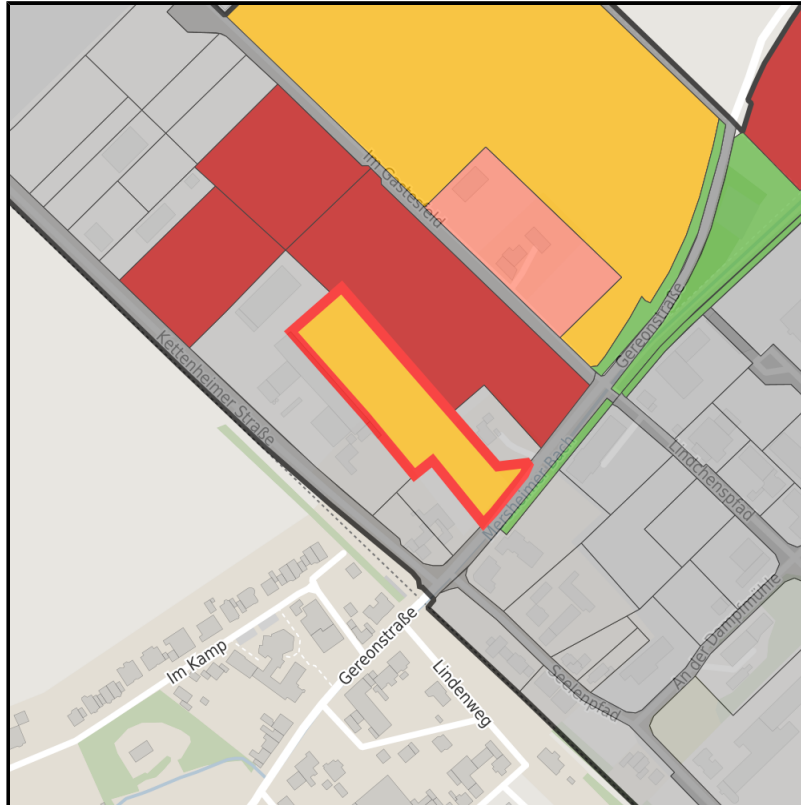

EXPOSÉ

Gewerbegebiet Vettweiß

Ort: Vettweiß

Regionale Übersicht

Kommunale Übersicht

Detailansicht

Grundstück

Flächengröße	9.340 m ²
Preis	30,00 €/m ²
Verfügbarkeit	Mittelfristig verfügbare Fläche (2-5 Jahre)
Ausweisung im B-Plan	Gewerbegebiet (GE)
Frei parzellierbar	Nein
24h-Betrieb	Nein

Detailinformationen zum Gewerbegebiet

Vettweiß - Das ABC für Ihren Erfolg

Das Gewerbegebiet Vettweiss überzeugt durch seine gute Lage im Städtedreieck Aachen, Bonn und Köln (ABC). In Randlage zum Hauptort Vettweiss gelegen bietet das Gewerbegebiet Vettweiss Ihren Mitarbeitern zahlreiche Versorgungsmöglichkeiten in fußläufiger Entfernung. Günstige Flächenpreise und ein rechtskräftiger Bebauungsplan sichern Ihnen einen optimalen wirtschaftlichen Start in Vettweiß.