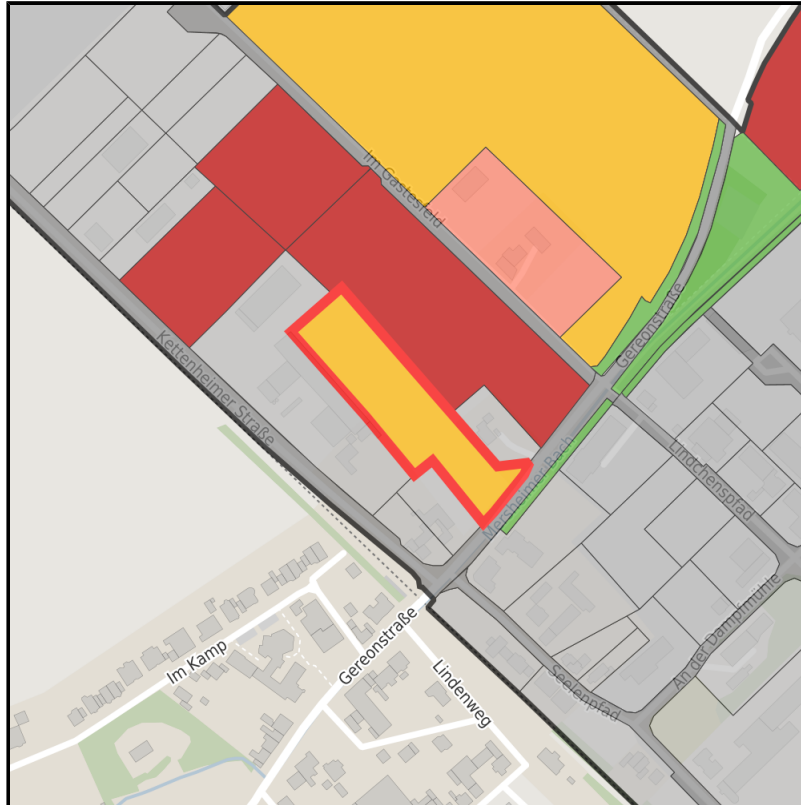

### Gewerbegebiet Vettweiß

Ort: Vettweiß

Regionale Übersicht

Kommunale Übersicht

Detailansicht

## Grundstück

Flächengröße	9.340 m <sup>2</sup>
Preis	30,00 €/m <sup>2</sup>
Verfügbarkeit	Mittelfristig verfügbare Fläche (2-5 Jahre)
Ausweisung im B-Plan	Gewerbegebiet (GE)
Frei parzellierbar	Nein
24h-Betrieb	Nein

**Gewerbegebiet Vettweiß****Ort: Vettweiß**[www.germansite.de](http://www.germansite.de)**Detailinformationen zum Gewerbegebiet**

Vettweiß - Das ABC für Ihren Erfolg

Das Gewerbegebiet Vettweiss überzeugt durch seine gute Lage im Städtedreieck Aachen, Bonn und Köln (ABC). In Randlage zum Hauptort Vettweiss gelegen bietet das Gewerbegebiet Vettweiss Ihren Mitarbeitern zahlreiche Versorgungsmöglichkeiten in fußläufiger Entfernung. Günstige Flächenpreise und ein rechtskräftiger Bebauungsplan sichern Ihnen einen optimalen wirtschaftlichen Start in Vettweiß.