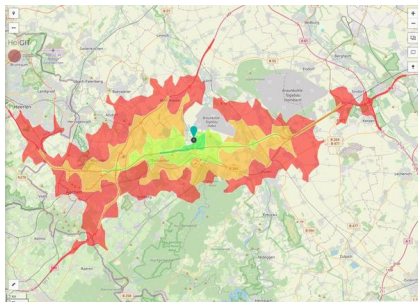

Detailinformationen zum Gewerbegebiet

Ihr Energie-Standort an der A4!

Das rund 31 ha große Plangebiet liegt in unmittelbarer Nachbarschaft zum 2300 MW Kraftwerk Weisweiler. Die Fläche des interkommunalen Gebietes grenzt im Südwesten an die Betriebsgleise des Kraftwerks, welche an das öffentliche Schienennetz angebunden sind und in Absprache mitgenutzt werden können. Durch die Ausweisung als Industriegebiet sind Bauhöhen bis zu max. 47 m möglich.

Gewerbesteuer Hebesatz

430,00 %

Gebietsausweisung

GI

Links

<https://www.gistra.de>

Erreichbarkeit in 20 Minuten: 493.000 Einwohner

Industriegebiet Am Grachtweg

Verkehrsinfrastruktur

Autobahn	A4	2 km
Flughafen	Maastricht-Aachen	50 km
Flughafen	Köln-Bonn	70 km
Hafen	Born (NL)	50 km
Hafen	Köln	60 km
Schienengüterverkehr (SGV)	Kraftwerk Weisweiler	2 km

Informationen zu Eschweiler

Eschweiler liegt am Nordhang der Eifel beidseits der Inde und ist eingebettet in eine reizvolle und waldreiche Umgebung. Im Norden präsentiert sich der Blaustein-See als attraktives Natur- und Erholungsgebiet mit einem vielfältigen Freizeitangebot.