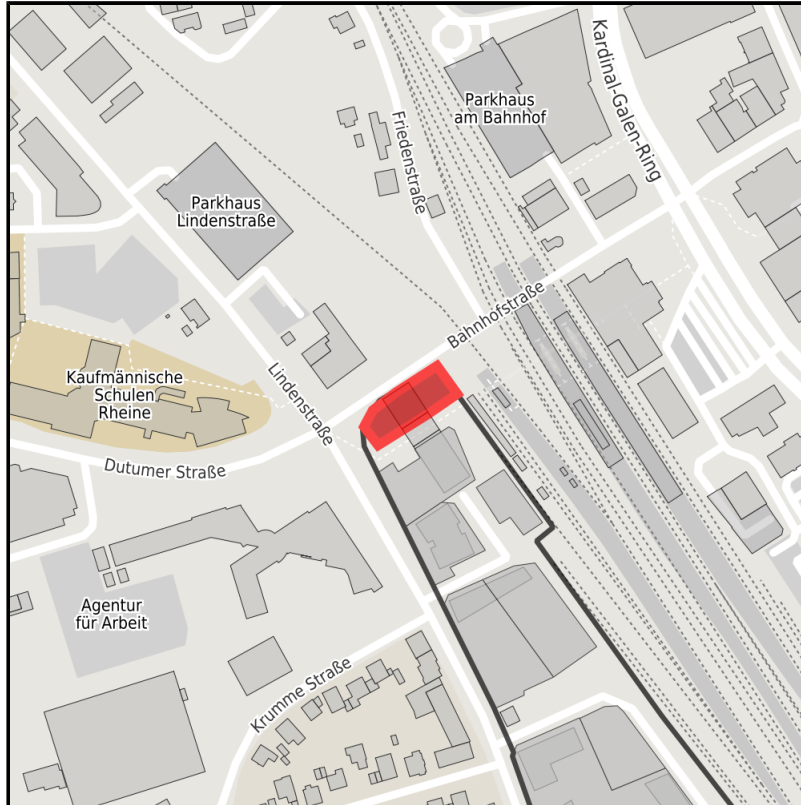

EXPOSÉ

Innovationsquartier Bahnhof Rheine

Ort: Rheine

www.germansite.de

Regionale Übersicht

Kommunale Übersicht

Detailansicht

Grundstück

Flächengröße	1.070 m ²
Verfügbarkeit	Sofort verfügbare Fläche
Ausweisung im B-Plan	Gewerbegebiet (GE)
Frei parzellierbar	Nein
24h-Betrieb	Nein

EXPOSÉ

Innovationsquartier Bahnhof Rheine

Ort: Rheine

Detailinformationen zum Gewerbegebiet