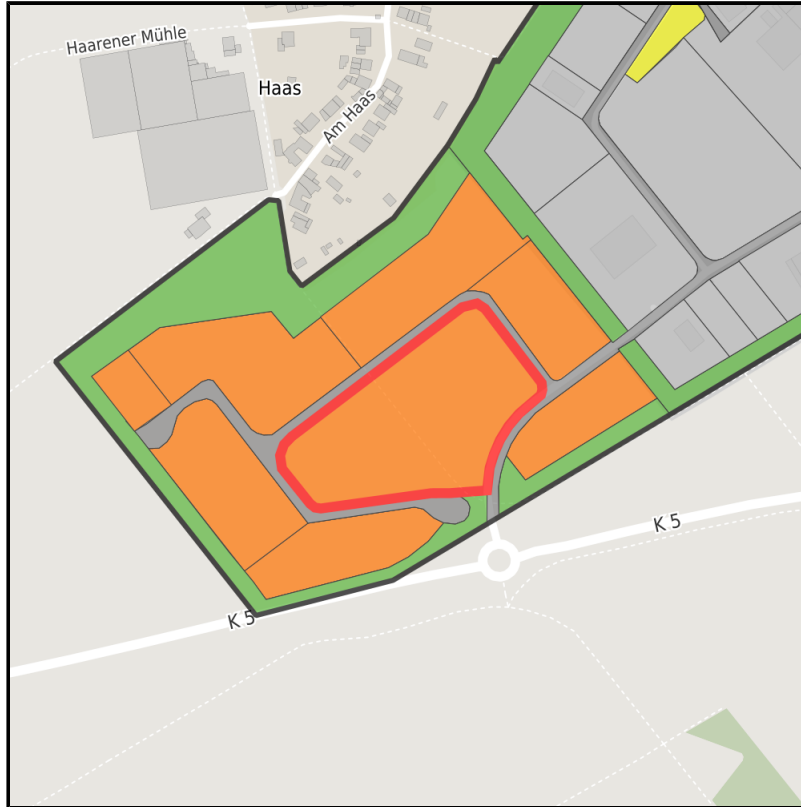

EXPOSÉ

Gewerbegebiet Haaren

Ort: Waldfeucht

Regionale Übersicht

Kommunale Übersicht

Detailansicht

Grundstück

Flächengröße	19.000 m ²
Verfügbarkeit	Kurzfristig verfügbare Fläche (bis 2 Jahre)
Frei parzellierbar	Nein
24h-Betrieb	Nein

Gewerbegebiet Haaren**Ort: Waldfeucht**

www.germansite.de

Detailinformationen zum Gewerbegebiet

Der Mix machtBranchen im Gewerbegebiet Haaren

Im ca. 146.000 m² Industrie- und Gewerbegebiet Waldfeucht-Haaren sind zahlreiche Firmen angesiedelt, u. a. eine Tankstelle, ein Bauunternehmen, ein Eisproduktionsunternehmen, ein Containerdienst, ein Malerbetrieb, ein Omnibusunternehmen, ein Heizungs- und Sanitärunternehmen sowie ein Unternehmen zur Herstellung von Fenstern, Türen und Wintergärten.

Branchenschwerpunkt	Eisfabrik
Wichtigste Unternehmen	Rosen Eiskrem GmbH
Gewerbesteuer Hebesatz	421,00 %
Preis	ab 40,00 € / m ²
Gebietsausweisung	GE

Links<https://wfg-hs.blis-online.eu>**Verkehrsinfrastruktur**

Autobahn	A2 (NL)	10 km
Flughafen	Maastricht-Aachen	25 km
Hafen	Born (NL)	12 km
Schienengüterverkehr (SGV)	Geilenkirchen	17 km

Informationen zu Waldfeucht

Die Wirtschaftsstruktur der Gemeinde ist durch die Landwirtschaft, durch zahlreiche Handwerksbetriebe und durch mittelständische Unternehmen geprägt. Schnelle Autobahnverbindungen nach Düsseldorf und Köln, kurze Wege zu den benachbarten Oberzentren Aachen und Mönchengladbach sowie die unmittelbare Nähe zu den niederländischen und belgischen Wirtschaftsräumen Maastricht/Heerlen/Sittard und Hasselt/Genk bieten hervorragende Marktchancen für Unternehmen und Betriebe in Waldfeucht.