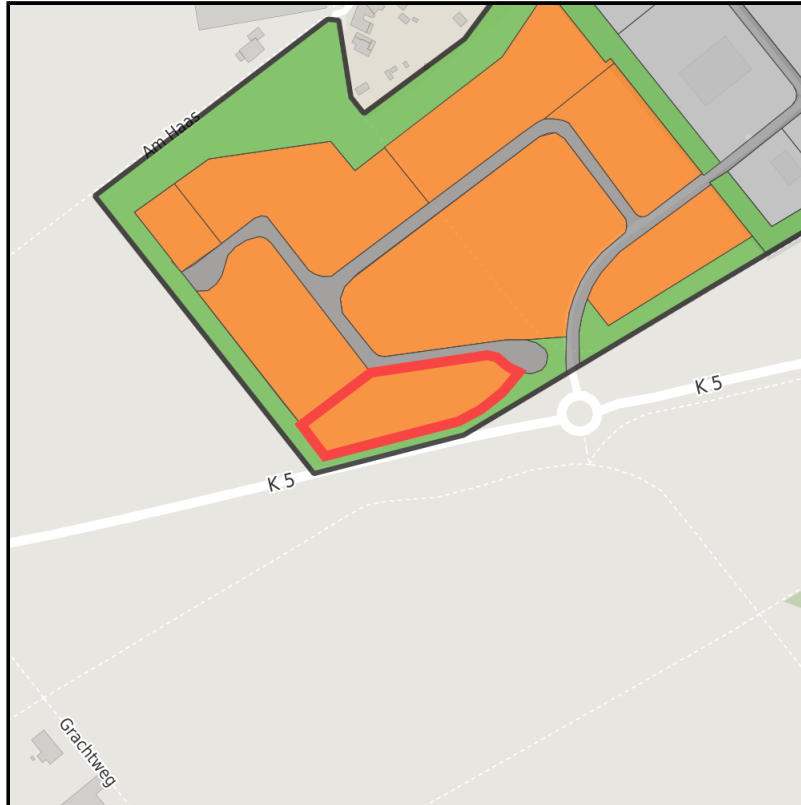

EXPOSÉ

Gewerbegebiet Haaren

Ort: Waldfeucht

Regionale Übersicht

Kommunale Übersicht

Detailansicht

Grundstück

Flächengröße	6.000 m ²
Verfügbarkeit	Kurzfristig verfügbare Fläche (bis 2 Jahre)
Frei parzellierbar	Nein
24h-Betrieb	Nein

Detailinformationen zum Gewerbegebiet

Der Mix machtstBranchen im Gewerbegebiet Haaren

Im ca. 146.000 m² Industrie- und Gewerbegebiet Waldfeucht-Haaren sind zahlreiche Firmen angesiedelt, u. a. eine Tankstelle, ein Bauunternehmen, ein Eisproduktionsunternehmen, ein Containerdienst, ein Malerbetrieb, ein Omnibusunternehmen, ein Heizungs- und Sanitärunternehmer sowie ein Unternehmen zur Herstellung von Fenstern, Türen und Wintergärten.