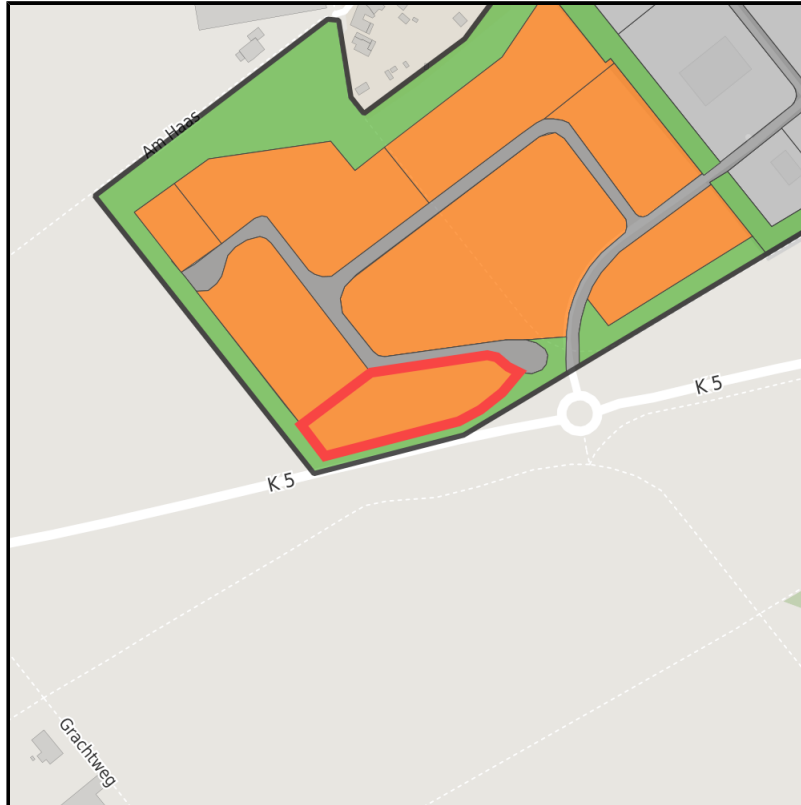

EXPOSÉ

Gewerbegebiet Haaren

Ort: Waldfeucht

Regionale Übersicht

Kommunale Übersicht

Detailansicht

Grundstück

Flächengröße	6.000 m ²
Verfügbarkeit	Kurzfristig verfügbare Fläche (bis 2 Jahre)
Frei parzellierbar	Nein
24h-Betrieb	Nein

Gewerbegebiet Haaren**Ort: Waldfeucht**

www.germansite.de

Detailinformationen zum Gewerbegebiet

Der Mix machtstBranchen im Gewerbegebiet Haaren

Im ca. 146.000 m² Industrie- und Gewerbegebiet Waldfeucht-Haaren sind zahlreiche Firmen angesiedelt, u. a. eine Tankstelle, ein Bauunternehmen, ein Eisproduktionsunternehmen, ein Containerdienst, ein Malerbetrieb, ein Omnibusunternehmen, ein Heizungs- und Sanitärunternehmen sowie ein Unternehmen zur Herstellung von Fenstern, Türen und Wintergärten.