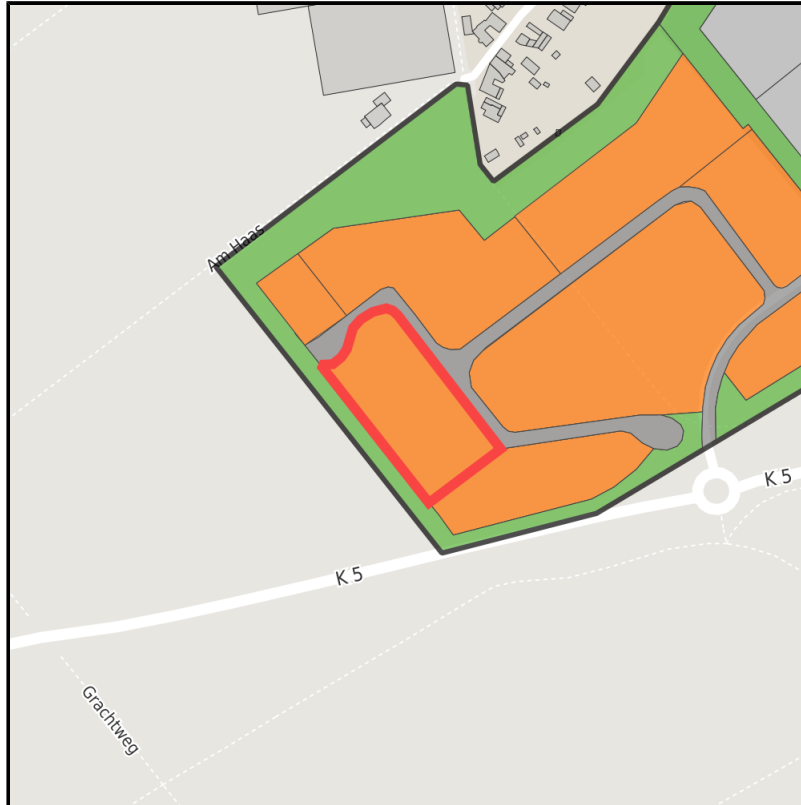

EXPOSÉ

Gewerbegebiet Haaren

Ort: Waldfeucht

Regionale Übersicht

Kommunale Übersicht

Detailansicht

Grundstück

Flächengröße	7.800 m ²
Verfügbarkeit	Kurzfristig verfügbare Fläche (bis 2 Jahre)
Frei parzellierbar	Nein
24h-Betrieb	Nein

Gewerbegebiet Haaren**Ort: Waldfeucht**

www.germansite.de

Detailinformationen zum Gewerbegebiet

Der Mix machtstBranchen im Gewerbegebiet Haaren

Im ca. 146.000 m² Industrie- und Gewerbegebiet Waldfeucht-Haaren sind zahlreiche Firmen angesiedelt, u. a. eine Tankstelle, ein Bauunternehmen, ein Eisproduktionsunternehmen, ein Containerdienst, ein Malerbetrieb, ein Omnibusunternehmen, ein Heizungs- und Sanitärunternehmer sowie ein Unternehmen zur Herstellung von Fenstern, Türen und Wintergärten.