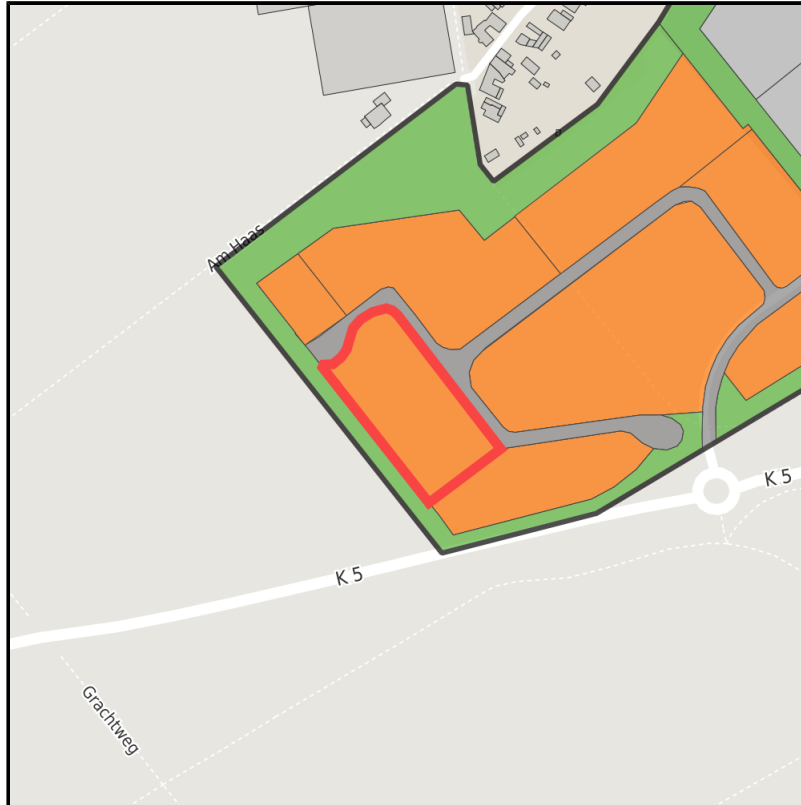

EXPOSÉ

Gewerbegebiet Haaren

Ort: Waldfeucht

Regionale Übersicht

Kommunale Übersicht

Detailansicht

Grundstück

Flächengröße	7.800 m ²
Verfügbarkeit	Kurzfristig verfügbare Fläche (bis 2 Jahre)
Frei parzellierbar	Nein
24h-Betrieb	Nein

Gewerbegebiet Haaren**Ort: Waldfeucht**

www.germansite.de

Detailinformationen zum Gewerbegebiet

Der Mix machtstBranchen im Gewerbegebiet Haaren

Im ca. 146.000 m² Industrie- und Gewerbegebiet Waldfeucht-Haaren sind zahlreiche Firmen angesiedelt, u. a. eine Tankstelle, ein Bauunternehmen, ein Eisproduktionsunternehmen, ein Containerdienst, ein Malerbetrieb, ein Omnibusunternehmen, ein Heizungs- und Sanitärunternehmer sowie ein Unternehmen zur Herstellung von Fenstern, Türen und Wintergärten.