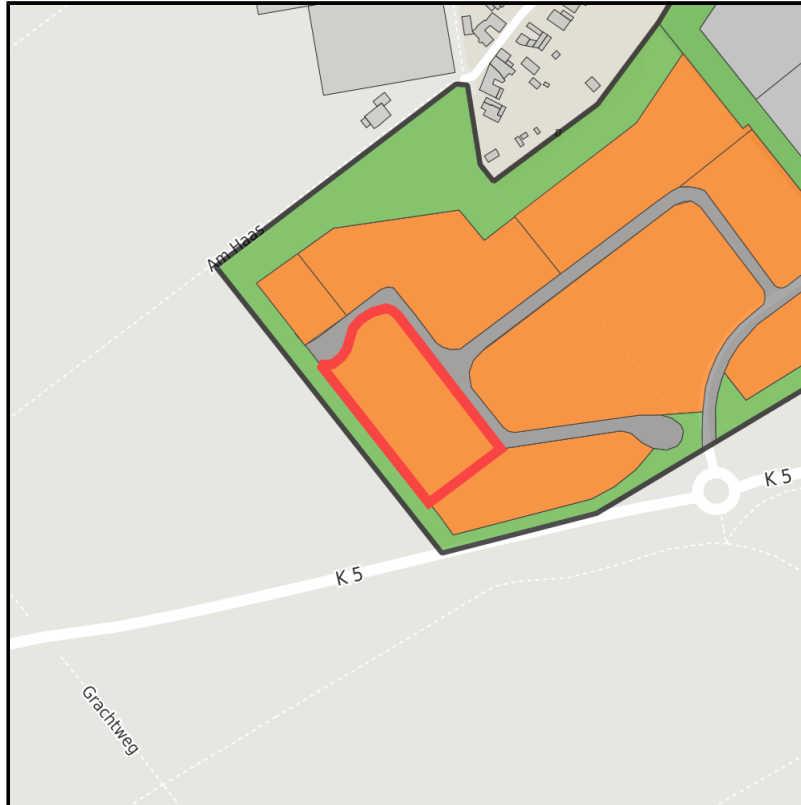

EXPOSÉ

Gewerbegebiet Haaren

Ort: Waldfeucht

Regionale Übersicht

Kommunale Übersicht

Detailansicht

Grundstück

Flächengröße	7.800 m ²
Verfügbarkeit	Kurzfristig verfügbare Fläche (bis 2 Jahre)
Frei parzellierbar	Nein
24h-Betrieb	Nein

Gewerbegebiet Haaren**Ort: Waldfeucht**

www.germansite.de

Detailinformationen zum Gewerbegebiet

Der Mix machtstBranchen im Gewerbegebiet Haaren

Im ca. 146.000 m² Industrie- und Gewerbegebiet Waldfeucht-Haaren sind zahlreiche Firmen angesiedelt, u. a. eine Tankstelle, ein Bauunternehmen, ein Eisproduktionsunternehmen, ein Containerdienst, ein Malerbetrieb, ein Omnibusunternehmen, ein Heizungs- und Sanitärunternehmer sowie ein Unternehmen zur Herstellung von Fenstern, Türen und Wintergärten.