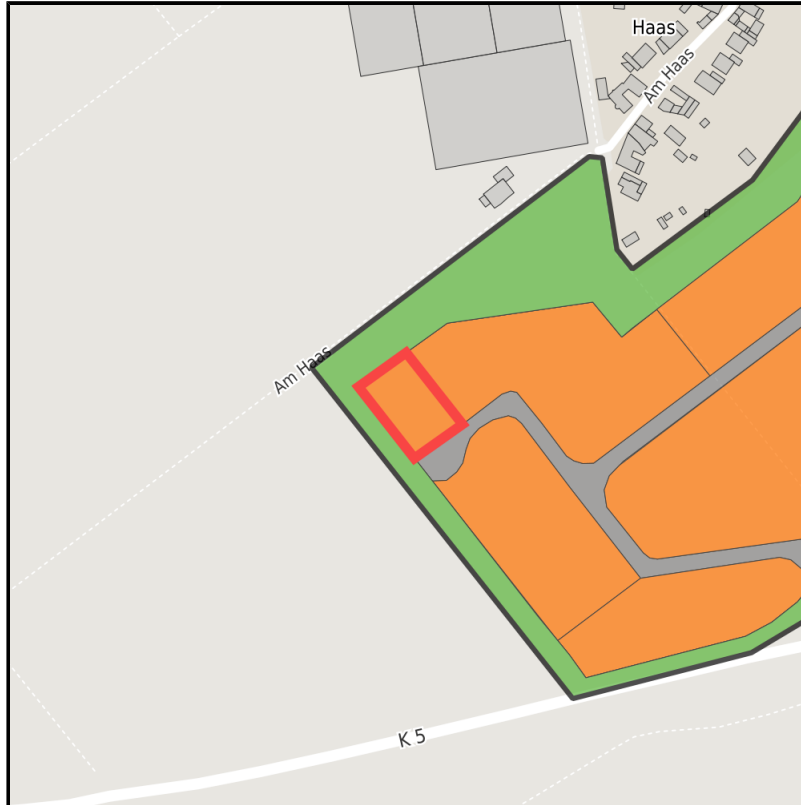

EXPOSÉ

Gewerbegebiet Haaren

Ort: Waldfeucht

Regionale Übersicht

Kommunale Übersicht

Detailansicht

Grundstück

Flächengröße	1.940 m ²
Verfügbarkeit	Kurzfristig verfügbare Fläche (bis 2 Jahre)
Frei parzellierbar	Nein
24h-Betrieb	Nein

Gewerbegebiet Haaren**Ort: Waldfeucht**

www.germansite.de

Detailinformationen zum Gewerbegebiet

Der Mix machtstBranchen im Gewerbegebiet Haaren

Im ca. 146.000 m² Industrie- und Gewerbegebiet Waldfeucht-Haaren sind zahlreiche Firmen angesiedelt, u. a. eine Tankstelle, ein Bauunternehmen, ein Eisproduktionsunternehmen, ein Containerdienst, ein Malerbetrieb, ein Omnibusunternehmen, ein Heizungs- und Sanitärunternehmer sowie ein Unternehmen zur Herstellung von Fenstern, Türen und Wintergärten.

Autobahn	A46	10 km
Flughafen	Maastricht-Aachen	25 km
Hafen	Born (NL)	12 km
Schienengüterverkehr (SGV)	Geilenkirchen	17 km

Informationen zu Waldfeucht

Die Wirtschaftsstruktur der Gemeinde ist durch die Landwirtschaft, durch zahlreiche Handwerksbetriebe und durch mittelständische Unternehmen geprägt. Schnelle Autobahnverbindungen nach Düsseldorf und Köln, kurze Wege zu den benachbarten Oberzentren Aachen und Mönchengladbach sowie die unmittelbare Nähe zu den niederländischen und belgischen Wirtschaftsräumen Maastricht/Heerlen/Sittard und Hasselt/Genk bieten hervorragende Marktchancen für Unternehmen und Betriebe in Waldfeucht.