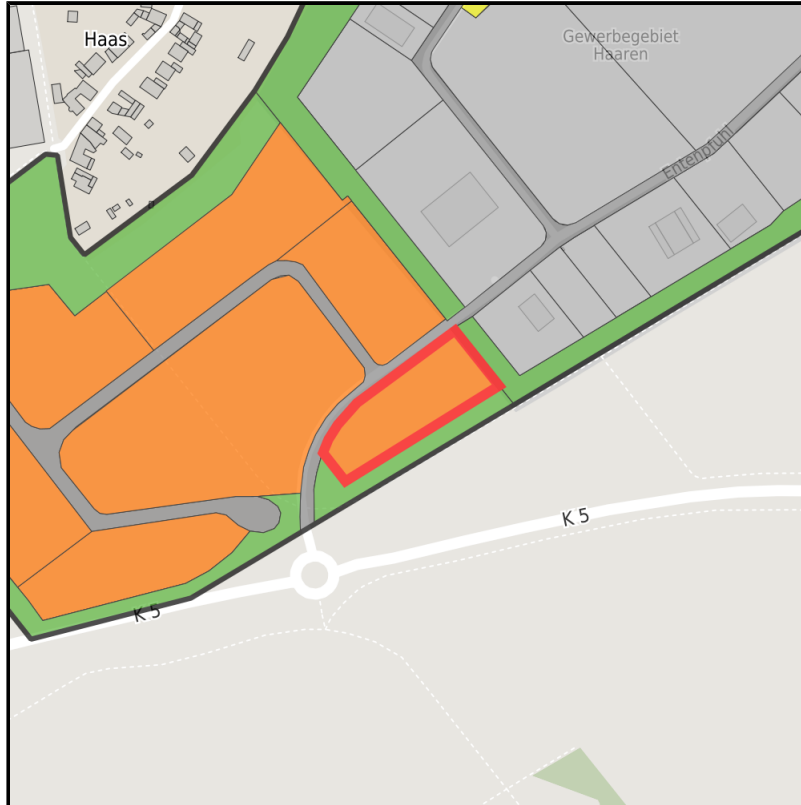

### Gewerbegebiet Haaren

Ort: Waldfeucht

Regionale Übersicht

Kommunale Übersicht

Detailansicht

## Grundstück

Flächengröße	4.963 m <sup>2</sup>
Preis	40,00 €/m <sup>2</sup>
Verfügbarkeit	Kurzfristig verfügbare Fläche (bis 2 Jahre)
Frei parzellierbar	Nein
24h-Betrieb	Nein

**Gewerbegebiet Haaren****Ort: Waldfeucht**

www.germansite.de

**Detailinformationen zum Gewerbegebiet**

Der Mix macht ....Branchen im Gewerbegebiet Haaren

Im ca. 146.000 m<sup>2</sup> Industrie- und Gewerbegebiet Waldfeucht-Haaren sind zahlreiche Firmen angesiedelt, u. a. eine Tankstelle, ein Bauunternehmen, ein Eisproduktionsunternehmen, ein Containerdienst, ein Malerbetrieb, ein Omnibusunternehmen, ein Heizungs- und Sanitärunternehmen sowie ein Unternehmen zur Herstellung von Fenstern, Türen und Wintergärten.