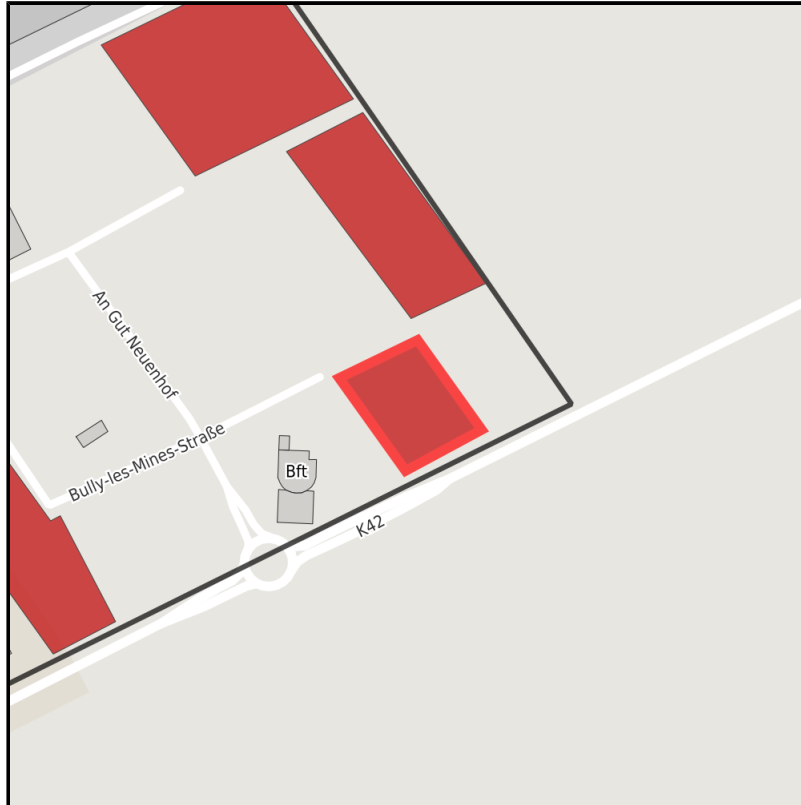

### Gewerbegebiet Elsdorf-Ost

Ort: Elsdorf

Regionale Übersicht

Kommunale Übersicht

Detailansicht

## Grundstück

Flächengröße	3.700 m <sup>2</sup>
Verfügbarkeit	Sofort verfügbare Fläche
Frei parzellierbar	Ja
24h-Betrieb	Ja