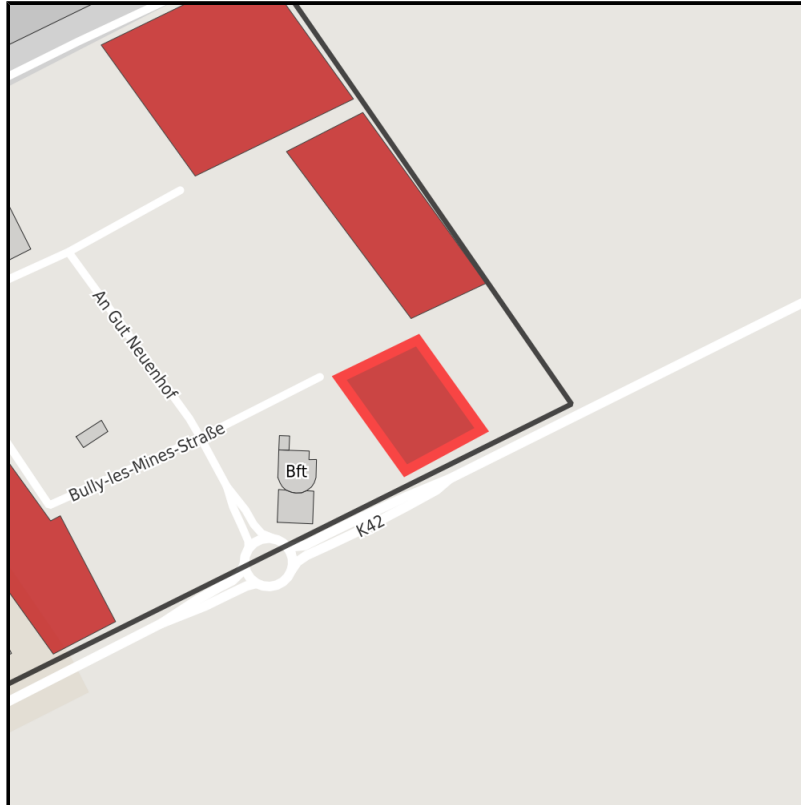

EXPOSÉ

Gewerbegebiet Elsdorf-Ost

Ort: Elsdorf

Regionale Übersicht

Kommunale Übersicht

Detailansicht

Grundstück

Flächengröße	3.700 m ²
Verfügbarkeit	Sofort verfügbare Fläche
Frei parzellierbar	Ja
24h-Betrieb	Ja

Detailinformationen zum Gewerbegebiet

Art der baulichen Nutzung: GE

Gebietsausweisung

GE

EXPOSÉ

Gewerbegebiet Elsdorf-Ost

Ort: Elsdorf

Verkehrsinfrastruktur