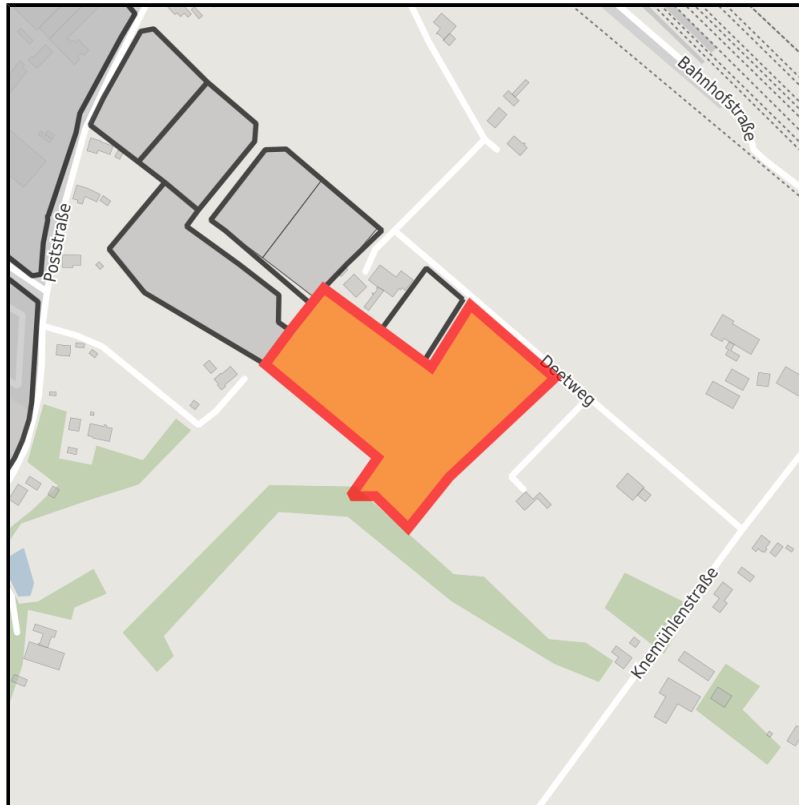

EXPOSÉ

Gewerbegebiet Lohesch

Ort: Lengerich

Regionale Übersicht

Kommunale Übersicht

Detailansicht

Grundstück

Flächengröße	20.000 m ²
Preis	55,00 €/m ²
Verfügbarkeit	Kurzfristig verfügbare Fläche (bis 2 Jahre)
Ausweisung im B-Plan	Gewerbegebiet (GE)
Frei parzellierbar	Ja
24h-Betrieb	Nein

Detailinformationen zum Gewerbegebiet

Gebietsausweisung GE / MI / GI

Links

<https://muensterland.blis-online.eu>

EXPOSÉ

Gewerbegebiet Lohesch

Ort: Lengerich

Verkehrsinfrastruktur