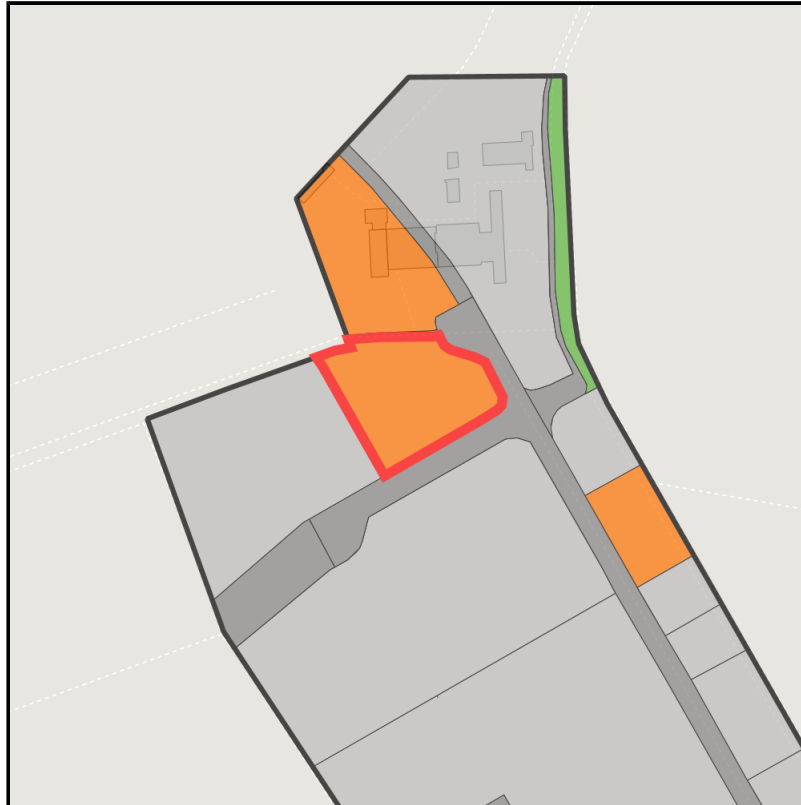

EXPOSÉ

Brainergy-Park

Ort: Jülich

Regionale Übersicht

Kommunale Übersicht

Detailansicht

Grundstück

Flächengröße	7.340 m ²
Verfügbarkeit	Kurzfristig verfügbare Fläche (bis 2 Jahre)
Frei parzellierbar	Nein
24h-Betrieb	Nein

Detailinformationen zum Gewerbegebiet

Der Brainergy Park Jülich (BPJ) ist ein interkommunaler Forschungs- und Gewerbepark in Trägerschaft der Brainergy Park Jülich GmbH. Gesellschafterinnen sind die Stadt Jülich sowie die Nachbargemeinden Niederzier und Titz, die im Kreis Düren verortet sind. Das Gelände des BPJ umfasst ca. 52 ha hochwertige Gewerbefläche mit der Option zur Erweiterung. Im Zuge des Strukturwandels der von Braunkohlenverstromung geprägten Bergbauregion Rheinisches Revier sollen hier in Zusammenarbeit mit Partnern aus Forschung (Forschungszentrum Jülich, FH Aachen, RWTH Aachen, DLR sowie Fraunhofer) und Wirtschaft rund 2.000 neue Arbeitsplätze geschaffen werden. Mit dem BPJ werden zwei Ziele verfolgt: Zum einen wird durch die Ansiedlungsvorhaben der Strukturwandel im Rheinischen Revier mit der Schaffung neuer Arbeitsplätze gefördert. Zum anderen soll im BPJ ein über die Grenzen Deutschlands hinaus bekanntes innovatives Leuchtturmprojekt in der Energiewende umgesetzt werden.

Gewerbesteuer Hebesatz

513,00 %

Gebietsausweisung

GE

Links

<https://www.gistra.de>

BPJ-Flug in die Zukunft

Erreichbarkeit in 20 Minuten: 176.000
Einwohner