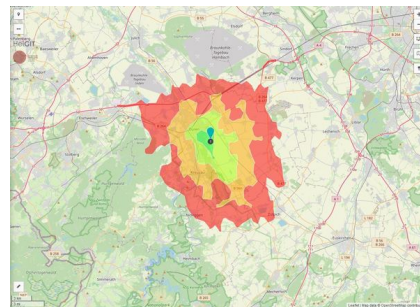

Detailinformationen zum Gewerbegebiet

Der Brainergy Park Jülich (BPJ) ist ein interkommunaler Forschungs- und Gewerbepark in Trägerschaft der Brainergy Park Jülich GmbH. Gesellschafterinnen sind die Stadt Jülich sowie die Nachbargemeinden Niederzier und Titz, die im Kreis Düren verortet sind. Das Gelände des BPJ umfasst ca. 52 ha hochwertige Gewerbefläche mit der Option zur Erweiterung. Im Zuge des Strukturwandels der von Braunkohlenverstromung geprägten Bergbauregion Rheinisches Revier sollen hier in Zusammenarbeit mit Partnern aus Forschung (Forschungszentrum Jülich, FH Aachen, RWTH Aachen, DLR sowie Fraunhofer) und Wirtschaft rund 2.000 neue Arbeitsplätze geschaffen werden. Mit dem BPJ werden zwei Ziele verfolgt: Zum einen wird durch die Ansiedlungsvorhaben der Strukturwandel im Rheinischen Revier mit der Schaffung neuer Arbeitsplätze gefördert. Zum anderen soll im BPJ ein über die Grenzen Deutschlands hinaus bekanntes innovatives Leuchtturmprojekt in der Energiewende umgesetzt werden.

Gewerbesteuer Hebesatz

513,00 %

Gebietsausweisung

GE

Links

<https://www.gistra.de>

BPJ-Flug in die Zukunft

Erreichbarkeit in 20 Minuten: 176.000
Einwohner

Verkehrsinfrastruktur

Autobahn	A44	3,8 km
Autobahn	A4	14,9 km
Flughafen	Flughafen Düsseldorf	64,6 km
Flughafen	Flughafen Aachen Maastricht	64,8 km

EXPOSÉ

Brainergy-Park

Ort: Jülich

Informationen zu Jülich

Jülich ist ein Standort mit einem Forschungs- und Entwicklungs-potenzial, wie man es weltweit nur an wenigen Standorten findet: Das Forschungszentrum Jülich ist die größte bundesdeutsche Forschungs-einrichtung mit den Schwerpunkten: Umwelt- und Biotechnologie, Materialforschung, Informations- & Energietechnik. Jülich präsentiert sich als selbstbewußtes Mittelzentrum mit einem großen Angebot an Geschäften, Restaurants und Cafés in einem attraktiven Stadtbild.