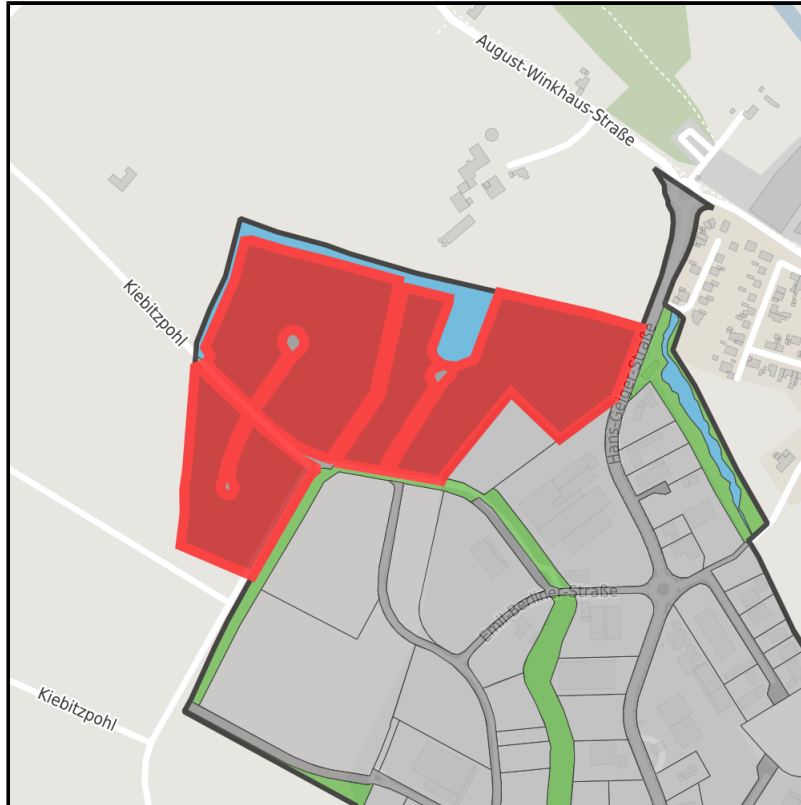

EXPOSÉ

Gewerbepark Kiebitzpohl & Kiebitzpohl-West & Kiebitzpohl-Nord der Stadt

Telgte

Ort: Telgte

www.germansite.de

Regionale Übersicht

Kommunale Übersicht

Detailansicht

Grundstück

Flächengröße	108.000 m ²
Verfügbarkeit	Sofort verfügbare Fläche
Frei parzellierbar	Ja
24h-Betrieb	Nein

Detailinformationen zum Gewerbegebiet

Gewerbepark Kiebitzpohl & Kiebitzpohl-West & Kiebitzpohl-Nord

Gewerbepark Kiebitzpohl & Kiebitzpohl-West & Kiebitzpohl-Nord der Stadt
Telgte
Ort: Telgte
www.germansite.de

Die Stadt Telgte verfügt direkt vor den östlichen Stadttoren Münsters über einzelne erschlossene Gewerbe- und Industrieflächen im Gewerbepark Kiebitzpohl-Nord. Die Gewerbeparks "Kiebitzpohl, Kiebitzpohl-West und Kiebitzpohl-Nord" sind über die Bundesstrasse B 51 in Richtung Münster / Osnabrück und B64 in Richtung Bielefeld / Paderborn angebunden. Telgtes Gewerbesteuerhebesatz liegt mit 428 (v. H.) gegenüber der Stadt Münster (460 v. H.) niedriger. Der Autobahnanschluss in Münster zur A1 (Dortmund - Bremen) liegt in 15 Kilometer Entfernung von Telgte. Der International Airport Münster-Osnabrück ist in 20 km erreichbar. Prägend für den Wirtschaftsstandort Telgte ist der Dienstleistungssektor mit Schwerpunkt •im Gesundheitswesen, •der Metallverarbeitung und •der Kommunikationselektronik. Die Einwohnerzahl der Stadt Telgte beläuft sich auf 20.227 Einwohner*innen (Stadt Telgte, Januar 2021) und die Anzahl der sozialversicherungspflichtig Beschäftigten am Arbeitsort ist von 2010 mit 5.433 Personen auf 6.802 Personen im Jahr 2020 (rund 25%) gestiegen (BfA). Telgte ist insbesondere für junge Familien ein beliebter Wohnstandort mit kurzen Wegen. Das Kultur-, Freizeit- und Naherholungsangebot sowie ein reges Sport- und Vereinsleben ist über die Stadtgrenzen Telgtes bekannt. Weitere Infos gerne auf Anfrage! Rufen Sie uns an!