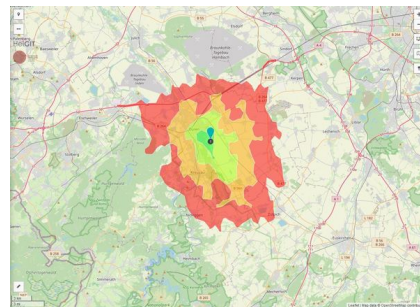

Detailinformationen zum Gewerbegebiet

Der Brainergy Park Jülich (BPJ) ist ein interkommunaler Forschungs- und Gewerbepark in Trägerschaft der Brainergy Park Jülich GmbH. Gesellschafterinnen sind die Stadt Jülich sowie die Nachbargemeinden Niederzier und Titz, die im Kreis Düren verortet sind. Das Gelände des BPJ umfasst ca. 52 ha hochwertige Gewerbefläche mit der Option zur Erweiterung. Im Zuge des Strukturwandels der von Braunkohlenverstromung geprägten Bergbauregion Rheinisches Revier sollen hier in Zusammenarbeit mit Partnern aus Forschung (Forschungszentrum Jülich, FH Aachen, RWTH Aachen, DLR sowie Fraunhofer) und Wirtschaft rund 2.000 neue Arbeitsplätze geschaffen werden. Mit dem BPJ werden zwei Ziele verfolgt: Zum einen wird durch die Ansiedlungsvorhaben der Strukturwandel im Rheinischen Revier mit der Schaffung neuer Arbeitsplätze gefördert. Zum anderen soll im BPJ ein über die Grenzen Deutschlands hinaus bekanntes Leuchtturmprojekt in der Energiewende umgesetzt werden.

Gewerbesteuer Hebesatz

513,00 %

Gebietsausweisung

GE

Links

<https://www.gistra.de>

BPJ-Flug in die Zukunft

Erreichbarkeit in 20 Minuten: 176.000
Einwohner

Verkehrsinfrastruktur

Autobahn	A44	3,8 km
Autobahn	A4	14,9 km
Flughafen	Flughafen Düsseldorf	64,6 km
Flughafen	Flughafen Aachen Maastricht	64,8 km

EXPOSÉ

Brainergy-Park

Ort: Jülich

Informationen zu Jülich

Jülich ist ein Standort mit einem Forschungs- und Entwicklungs-potenzial, wie man es weltweit nur an wenigen Standorten findet: Das Forschungszentrum Jülich ist die größte bundesdeutsche Forschungs-einrichtung mit den Schwerpunkten: Umwelt- und Biotechnologie, Materialforschung, Informations- & Energietechnik. Jülich präsentiert sich als selbstbewußtes Mittelzentrum mit einem großen Angebot an Geschäften, Restaurants und Cafés in einem attraktiven Stadtbild.