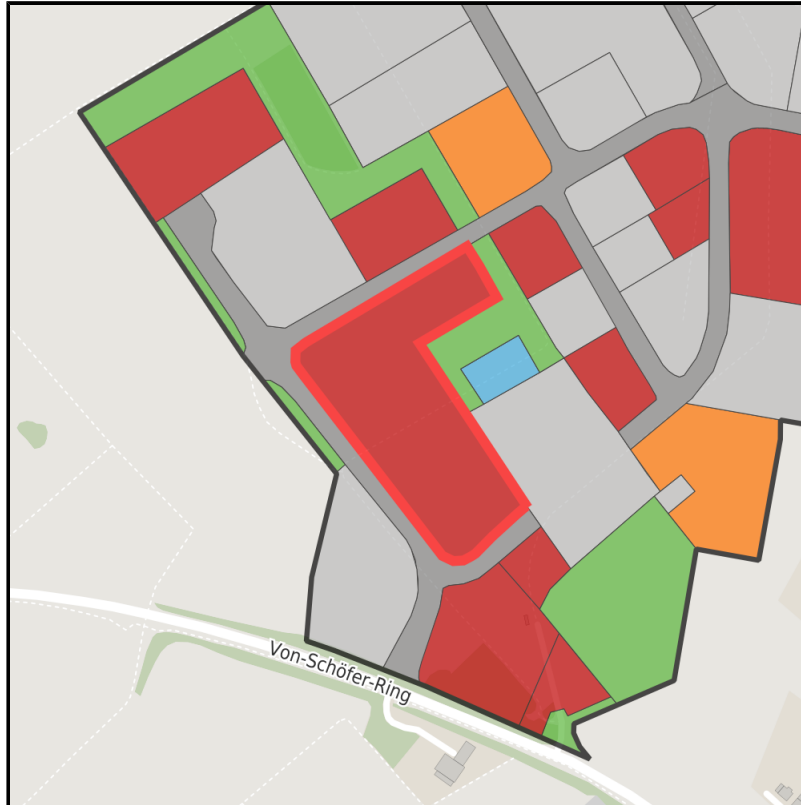

### Brainergy-Park

Ort: Jülich

Regionale Übersicht

Kommunale Übersicht

Detailansicht

## Grundstück

Flächengröße	24.330 m <sup>2</sup>
Verfügbarkeit	Sofort verfügbare Fläche
Ausweisung im B-Plan	Gewerbegebiet (GE)
Frei parzellierbar	Nein
24h-Betrieb	Nein

## Detailinformationen zum Gewerbegebiet

Der Brainergy Park Jülich (BPJ) ist ein interkommunaler Forschungs- und Gewerbepark in Trägerschaft der Brainergy Park Jülich GmbH. Gesellschafterinnen sind die Stadt Jülich sowie die Nachbargemeinden Niederzier und Titz, die im Kreis Düren verortet sind. Das Gelände des BPJ umfasst ca. 52 ha hochwertige Gewerbefläche mit der Option zur Erweiterung. Im Zuge des Strukturwandels der von Braunkohlenverstromung geprägten Bergbauregion Rheinisches Revier sollen hier in Zusammenarbeit mit Partnern aus Forschung (Forschungszentrum Jülich, FH Aachen, RWTH Aachen, DLR sowie Fraunhofer) und Wirtschaft rund 2.000 neue Arbeitsplätze geschaffen werden. Mit dem BPJ werden zwei Ziele verfolgt: Zum einen wird durch die Ansiedlungsvorhaben der Strukturwandel im Rheinischen Revier mit der Schaffung neuer Arbeitsplätze gefördert. Zum anderen soll im BPJ ein über die Grenzen Deutschlands hinaus bekanntes innovatives Leuchtturmprojekt in der Energiewende umgesetzt werden.