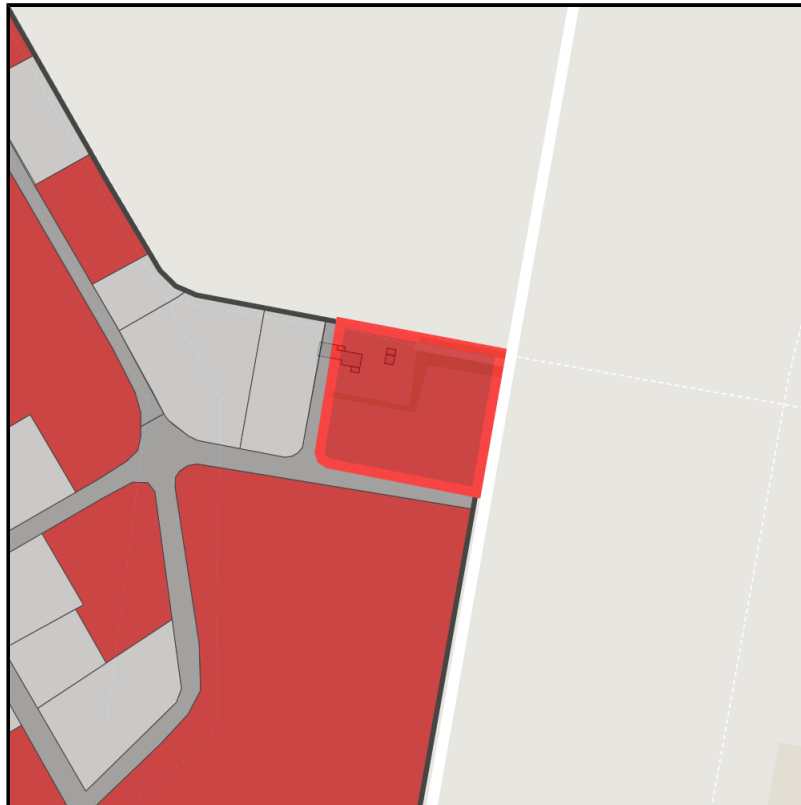

EXPOSÉ

Brainergy-Park

Ort: Jülich

Regionale Übersicht

Kommunale Übersicht

Detailansicht

Grundstück

Flächengröße	10.500 m ²
Verfügbarkeit	Sofort verfügbare Fläche
Ausweisung im B-Plan	Gewerbegebiet (GE)
Frei parzellierbar	Ja
24h-Betrieb	Nein

Detailinformationen zum Gewerbegebiet

Der Brainergy Park Jülich (BPJ) ist ein interkommunaler Forschungs- und Gewerbepark in Trägerschaft der Brainergy Park Jülich GmbH. Gesellschafterinnen sind die Stadt Jülich sowie die Nachbargemeinden Niederzier und Titz, die im Kreis Düren verortet sind. Das Gelände des BPJ umfasst ca. 52 ha hochwertige Gewerbefläche mit der Option zur Erweiterung. Im Zuge des Strukturwandels der von Braunkohlenverstromung geprägten Bergbauregion Rheinisches Revier sollen hier in Zusammenarbeit mit Partnern aus Forschung (Forschungszentrum Jülich, FH Aachen, RWTH Aachen, DLR sowie Fraunhofer) und Wirtschaft rund 2.000 neue Arbeitsplätze geschaffen werden. Mit dem BPJ werden zwei Ziele verfolgt: Zum einen wird durch die Ansiedlungsvorhaben der Strukturwandel im Rheinischen Revier mit der Schaffung neuer Arbeitsplätze gefördert. Zum anderen soll im BPJ ein über die Grenzen Deutschlands hinaus bekanntes Leuchtturmprojekt in der Energiewende umgesetzt werden.