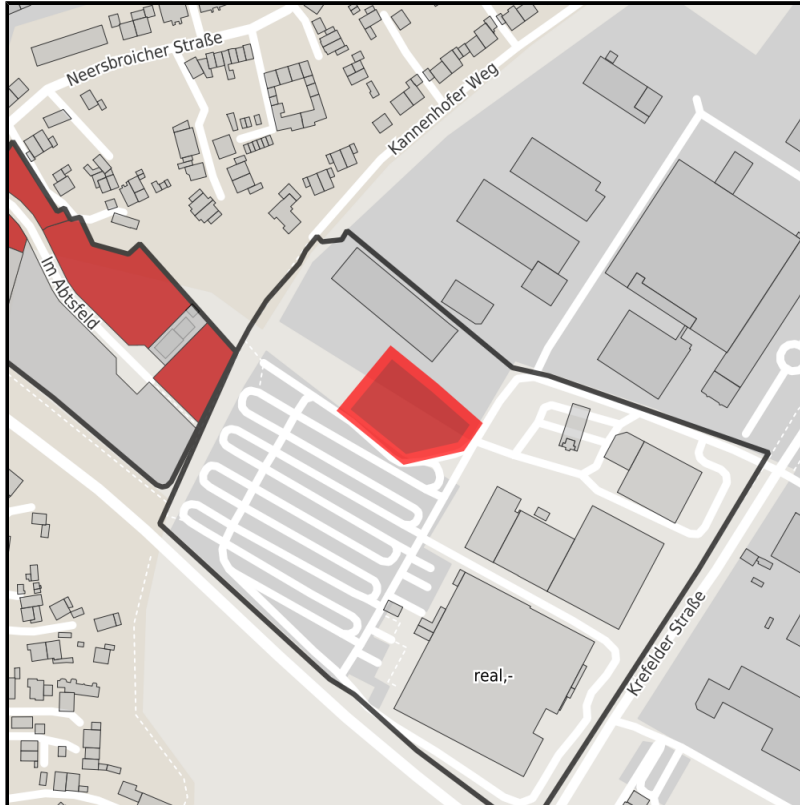

EXPOSÉ

GE Krefelderstraße

Ort: Mönchengladbach

GERMAN.SITE
SITES AND REAL ESTATE

www.germansite.de

Regionale Übersicht

Kommunale Übersicht

Detailansicht

Grundstück

Flächengröße	3.000 m ²
Verfügbarkeit	Sofort verfügbare Fläche
Frei parzellierbar	Nein
24h-Betrieb	Nein

Detailinformationen zum Gewerbegebiet

Gebietsausweisung GE

Links

<https://niederrhein.blis-online.eu>