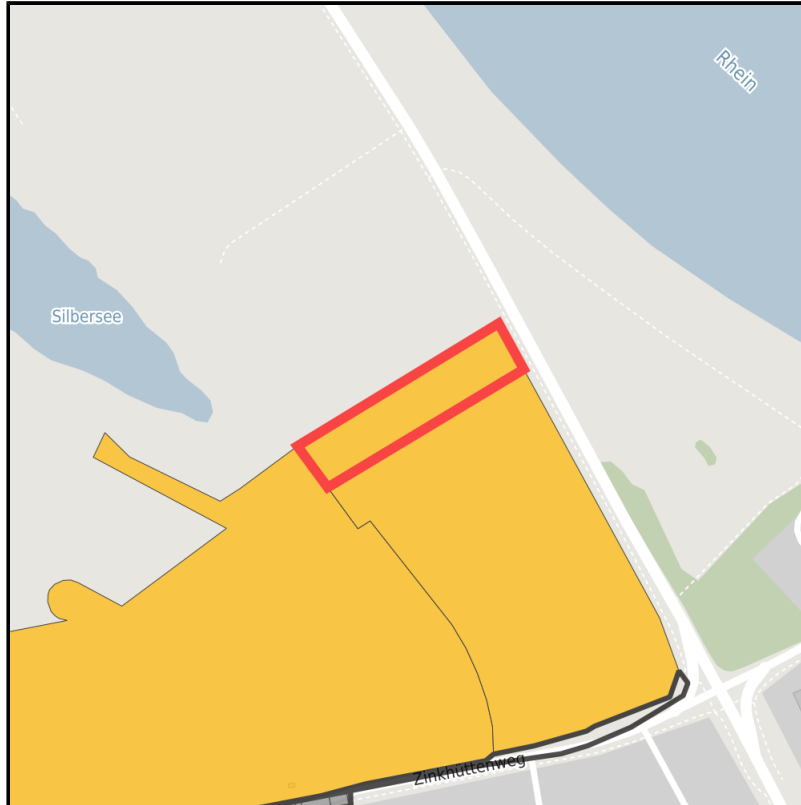

EXPOSÉ

Gewerbegebiet Am Zinkhüttenweg

Ort: Dormagen

www.germansite.de

Regionale Übersicht

Kommunale Übersicht

Detailansicht

Grundstück

Flächengröße	6.297 m ²
Verfügbarkeit	Mittelfristig verfügbare Fläche (2-5 Jahre)
Ausweisung im B-Plan	Gewerbegebiet (GE)
Frei parzellierbar	Nein
24h-Betrieb	Nein

Detailinformationen zum Gewerbegebiet

Gebietsausweisung GE

Links

<https://niederrhein.blis-online.eu>

EXPOSÉ

Gewerbegebiet Am Zinkhüttenweg

Ort: Dormagen

Verkehrsinfrastruktur

Autobahn	A57 (A1, A46)	2 km
Flughafen	Flughafen Düsseldorf	20 km

Ansprechpartner