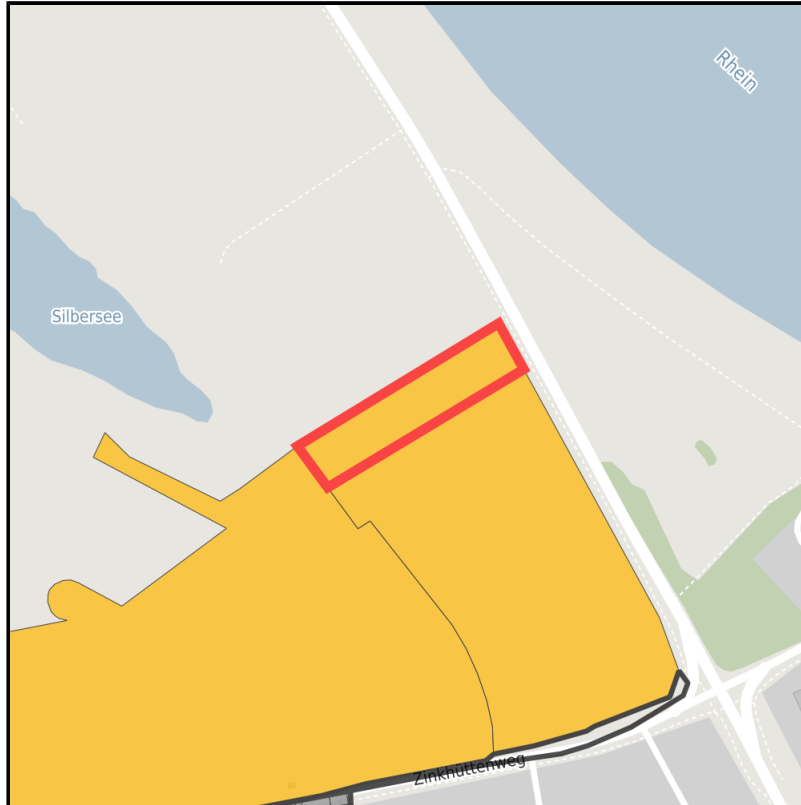

Gewerbegebiet Am Zinkhüttenweg

Ort: Dormagen

www.germansite.de

Regionale Übersicht

Kommunale Übersicht

Detailansicht

Grundstück

Flächengröße	6.297 m ²
Verfügbarkeit	Mittelfristig verfügbare Fläche (2-5 Jahre)
Ausweisung im B-Plan	Gewerbegebiet (GE)
Frei parzellierbar	Nein
24h-Betrieb	Nein

Detailinformationen zum Gewerbegebiet

Gebietsausweisung GE

Links

<https://niederrhein.blis-online.eu>

EXPOSÉ

Gewerbegebiet Am Zinkhüttenweg

Ort: Dormagen

Verkehrsinfrastruktur